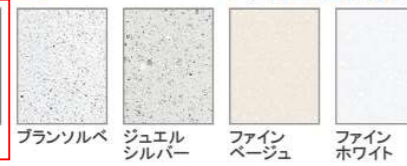

画像はイメージです。

洗面本体サイズ 150cm

カウンター高さ 80cm

扉 (高品位ホーロー)

グループ1

マルキーナブラック ドラマチックホワイト コンクリートダーク パーティカルウッド **グレイッシュマロニエ** スポルテッドビーチ ストーンロゼ

グループ2

ローズウッドダーク ローズウッドホワイト シルキーウッドベージュ パールホワイト

カウンター

高級人造石クォーツストーン

ジュエルブラック **サンディヘイズ** ブランソルベ

アクリル人造大理石

ジュエルシルバー ファインベージュ **ファインホワイト**

ミラーパネル・ミドルミラー

※フラットカウンタータイプのみ対応します。
※ミドルミラーは一部ミラーに対応しません。

グレイッシュホワイト グレイッシュベージュ **ストーンホワイト**