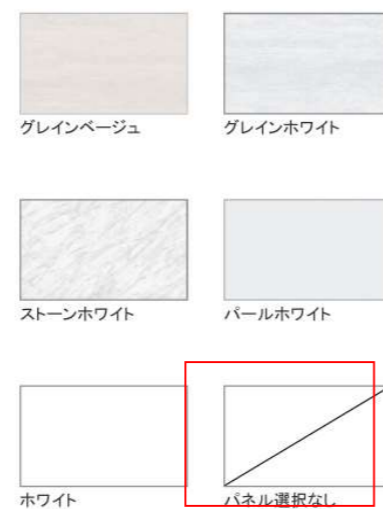

洗面パネル (ホーロークリーンパネル)

※グレインベージュ・グレインホワイト・ストーンホワイトは+¥1,400 (税抜き) となります。