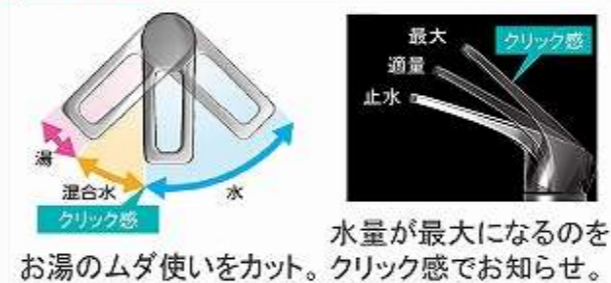

画像はイメージです。

洗面本体サイズ 75cm

ボウル面高さ 80cm

ボウル形状
デッキ水栓タイプ

デッキタイプの水栓を装備したボウル。

ミラー

3面鏡【ワイドLED】

ミラーの裏にはたっぷりの収納スペース

洗面下台 収納タイプ
扉(引出し付)タイプ

小物の収納に便利な引出しと扉の組合せ。

電気代を抑える省エネタイプ

水栓

シングルレバー式シャワー水栓

KM8207TETKC

節湯
C1

トールキャビネット

3段引出しタイプ
間口 45cm

どこでもラック

マルチラック (スクエアタイプ)

扉 (高品位ホーロー)

グループ1

- ウッディーホワイト
- ウッディーミディアム
- ホワイト
- ピュアピンク
- ベージュ
- ライトグレー
- ブラウン

グループ2

※写真はハイバックタイプです。

洗面パネル (ホーロークリーンパネル)

- グレインベージュ
- グレインホワイト
- ストーンホワイト
- パールホワイト
- ホワイト
- パネル選択なし

※グレインベージュ・グレインホワイト・ストーンホワイトは+¥1,400 (税抜き) となります。

エコタイプ 水栓なら、カンタン操作でムダをカット。

ウォールキャビネット
洗面上の空間を有効活用