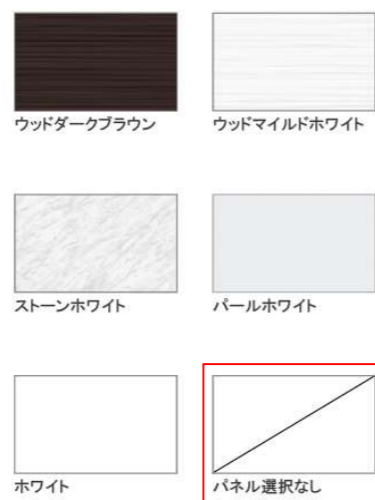

グループ1

ウッディーホワイト

ウッディーミディアム

グループ2

ホワイト

ピュアピンク

ベージュ

ライトグレー

ブラウン

※写真はハイバックタイプです。

洗面パネル (ホーロークリーンパネル)

ウッドダークブラウン

ウッドマイルドホワイト

ストーンホワイト

パールホワイト

ホワイト