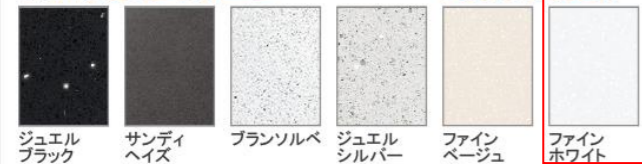

画像はイメージです。

洗面本体サイズ 75cm

カウンター高さ 80cm

扉 (高品位ホーロー)

グループ1

マルキーナブラック ドラマチックホワイト コンクリートダーク パーティカルウッド グレイッシュマロニエ スポルテッドビーチ ストーンロゼ

グループ2

ローズウッドダーク **ローズウッドホワイト** シルキーウッドベージュ パールホワイト

カウンター

高級人造石クォーツストーン

ジュエルブラック サンディヘイズ ブランソルベ ジュエルシルバー ファインベージュ **ファインホワイト**

アクリル人造大理石

洗面パネル (ホーロークリーンパネル)

※カラーにより価格は異なります。

カウンター形状  
ハイバックカウンター

水ハネをしっかりガードする一体成型のカウンター。