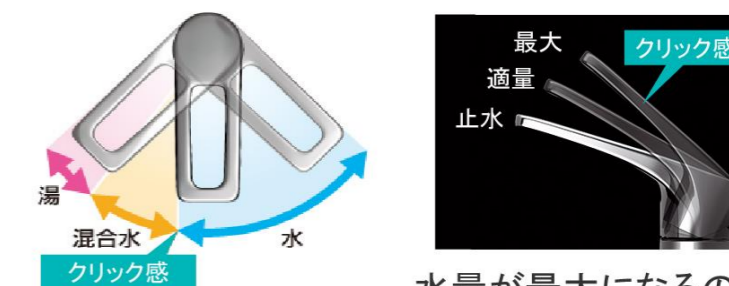

画像はイメージです。

洗面本体間口：100cm

ボウル高さ：80cm

Equipment & Spec 仕様

カウンター形状

フラットカウンター

広々とした奥行きを使いやすいカウンター。

レール引手

洗面下台 収納タイプ

扉（引出し付）タイプ

小物の収納に便利な引出しと扉の組合せ。

ミラー

3面鏡【LED照明】

水栓

シングルレバー式シャワー水栓

KM8207TETKC

エコタイプ 水栓なら、カンタン操作でムダをカット。

水量が最大になるのを お湯のムダ使いをカット。クリック感でお知らせ。

Color Variation カラーバリエーション

扉（木製）

メラミン化粧板				オレフィンシート				化粧紙				
ハイグレード	プレーンホワイト	ホワイト	ブラック	レッド	ナチュラルアイボリー	ライトミディアム	ホワイト	ライトホワイト				
	ナチュラル	ミディアム	ブラウン	ダークブルー	ライトグレージュ	ダーク	ピンク	ミディアムブラウン				
	ライト	グレージュ	ミドルブラウン				ダークブラウン					