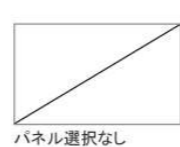

パネル選択なし

※グレインベージュ・グレインホワイト・
ストーンホワイトは+¥1,400 (税抜き) となります。