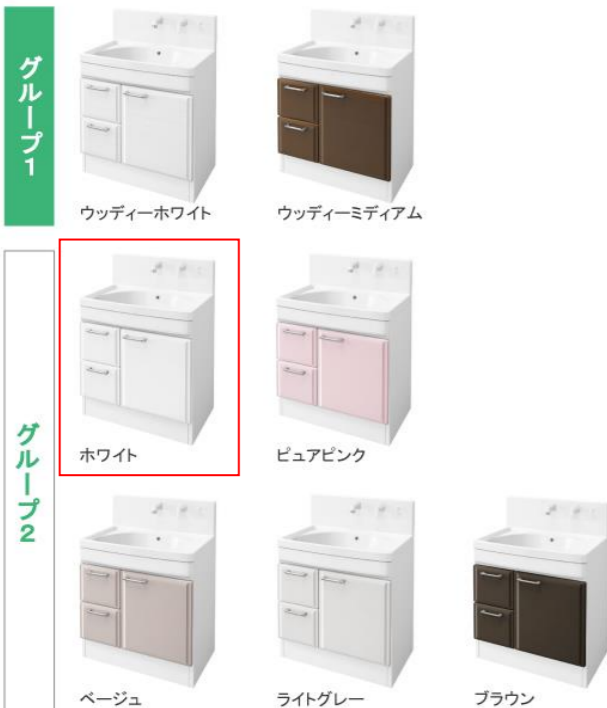

画像はイメージです。

洗面本体サイズ 75cm

ボウル面高さ 80cm

ボウル形状  
ハイバックタイプ

水栓まわりが汚れにくいハイバックボウル。

スライドポケット

使いやすい  
手元で収納

化粧小物を取り出しやすい位置で収納。

トールキャビネット

アルミ枠扉タイプ  
間口 30 cm

洗面下台 収納タイプ  
2段スライドタイプ

収納物が取り出しやすい。

水栓

シングルレバー式シャワー水栓

KXS37G-T

扉 (高品位ホーロー)