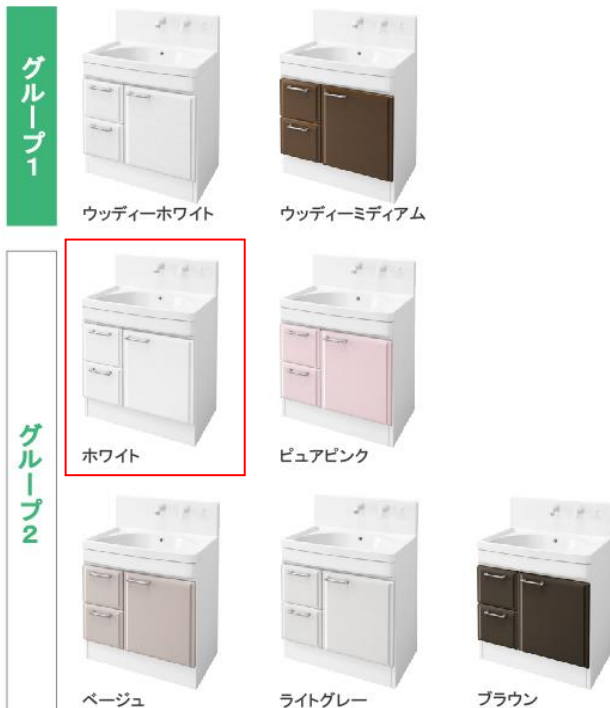

画像はイメージです。

洗面本体サイズ 75cm

ボウル面高さ 80cm

ボウル形状  
 ハイバックタイプ

水栓まわりが汚れにくいハイバックボウル。

スライドポケット

化粧小物を取り出しやすい位置で収納。

トールキャビネット

アルミ枠扉タイプ  
 間口 30 cm

洗面下台 収納タイプ  
 2段スライドタイプ

収納物が取り出しやすい。

水栓

シングルレバー式シャワー水栓

KXS37G-T

扉 (高品位ホーロー)

※写真はハイバックタイプです。