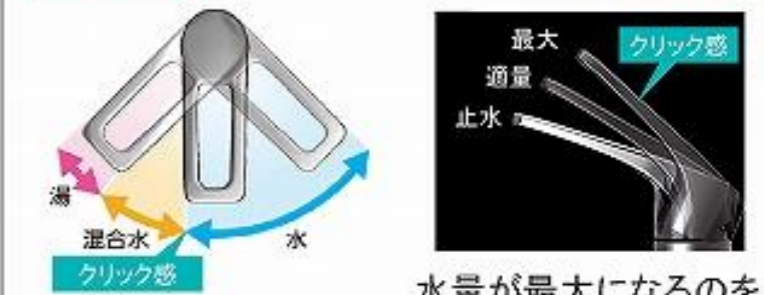

画像はイメージです。

洗面本体サイズ 120cm

ポウル面高さ 80cm

カウンター形状
フラットカウンター

広々とした奥行き使いやすいカウンター。

洗面下台 収納タイプ
扉（引出し付）タイプ

小物の収納に便利な引出しと扉の組合せ。

ハンドル引手(ブラック)

ハンドル引手:ブラック

ハンドル引手:シルバー

レール引手

ミラー

3面鏡(照明なし)

水栓

シングルレバー式シャワー水栓

KM8207TETK

節湯
C1

エコタイプ 水栓なら、カンタン操作でムダをカット。

水量が最大になるのを
お湯のムダ使いをカット。クリック感でお知らせ。

扉(木製)			
グループ1 メラミン化粧板	グループ2 オレフィンシート	DAPコート	グループ3 化粧紙
ブレーンホワイト ホワイト ローエルムライト レッド ナチュラル ミディアム ブラウン レッドミディアム ホワイトウッド スムースグレージュ サンドブラック ディープグレー ナチュラルウッド ウッドミディアム ウッドミディアムダーク ウッドダーク	ナチュラルアイボリー ライトミディアム ライトグレージュ ダーク チェリー	ホワイト ピンク イエロー ブルー	ホワイト ライトホワイト スーパーホワイト ミステイホワイト ピンク ミディアムブラウン ワインレッド ライト ダークブラウン ダーク