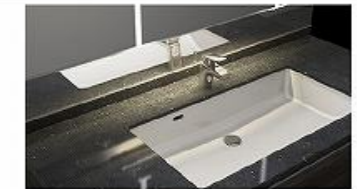

ブロンズ

たっぷりホーローキャビネット

大容量で、収納物も取り出しやすい。

ソフトクローズ機能

引出しの開閉は、ゆっくり閉まるソフトな動作。

フロートタイプ

ヘルスメーターも収納可能

浮遊感を感じさせるフロートタイプ

かくせるラック

便利な小物収納ケース付。

散らかしやすい小物を引出しの中に隠して収納。

ミラー

フェイスクリアミラー

手元照明

カウンターへの間接照明で高級感を演出

水栓