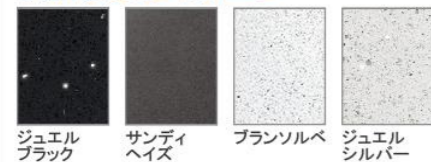

カウンター

高級人造石クォーツストーン

ジュエルブラック サンディヘイズ

ブランソルベ

ジュエルシルバー