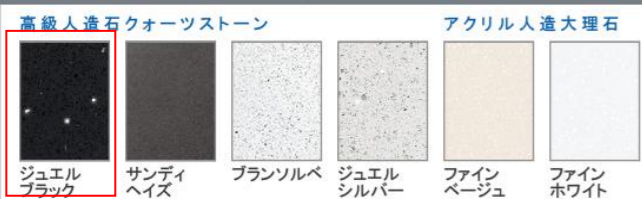

画像はイメージです。

洗面本体サイズ 150cm

カウンター高さ 80cm

扉（高品位ホーロー）

グループ1

マルキーナブラック、ドラマチックホワイト、コンクリートダーク、パーティカルウッド、グレイッシュマロニエ、**スポルテッドピーチ**、ストーンロゼ

グループ2

ローズウッドダーク、ローズウッドホワイト、シルキーウッドベージュ、パールホワイト

カウンター

ジュエルブラック、サンディヘイズ、ブランソルベ、ジュエルシルバー、ファインベージュ、ファインホワイト

ミラーパネル・ミドルミラー

※フラットカウンタータイプのみ対応します。
※ミドルミラーは一部ミラーに対応しません。

洗面パネル（ホーロークリーンパネル）

※カラーにより価格は異なります。

カウンター形状

クォーツストーンカウンター