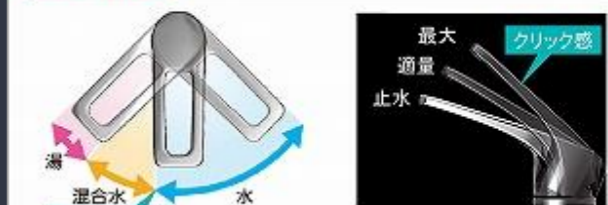

ブロンズ

ソフトクローズ機能

引出しの開閉は、ゆっくり閉まるソフトな動作。

水栓

センサーシングルレバー式シャワー水栓

エコタイプ

EK370E-TN

節湯  
C1

トールキャビネット

3段引出タイプ  
間口 45 cm

洗面下台 プランタイプ

ドレッサータイプ

座りながらゆったりと身だしなみ。

たっぷりホーローキャビネット

大容量で、収納物も  
取り出しやすい。

フロートタイプ

ヘルスマーターも  
収納可能

浮遊感を感じさせるフロートタイプ

エコタイプ 水栓なら、カンタン操作でムダをカット。

水量が最大になるのを  
お湯のムダ使いをカット。クリック感でお知らせ。

カラーシミュレーション

お好みのカラーの  
組み合わせが  
見つかります！

ホーロー洗面化粧台エリーナ