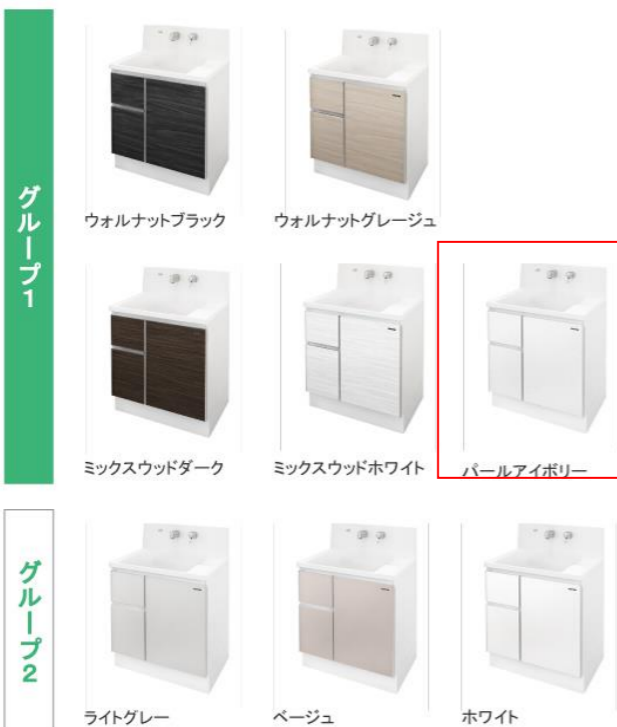

画像はイメージです。

洗面本体サイズ 90cm

カウンター高さ 80cm

カウンター形状

ハイバックカウンター

水ハネをしっかりガードする一体成型のカウンター。

機能性を高めた独自形状のカウンター

洗面下台 収納タイプ

2段スライドタイプ (ソフトクローズ仕様)

収納物が取り出しやすい。

そこまでホーローラック

足元スペースを無駄なく利用して収納力アップ。

ミラー

大型ミラー【LED仕様】

ワイドな大型ミラー

ミラーの下に小物が置ける棚を装備。

扉 (高品位ホーロー)

※扉カラーによって価格が異なります。

カウンター

洗面パネル (ホーロークリーンパネル)

※グレインベージュ・グレインホワイト・ストーンホワイトは +¥1,400 (税抜き) となります。

水栓

センサーシングルレバー式シャワー水栓

エコタイプ

カンタン操作でお湯や水のムダづかいをカットします。

FSL140KATK

節湯 C1

トールキャビネット

サイド収納タイプ  
間口 15 cm

ウォールキャビネット

洗面上の空間を有効活用

洗面ルームヒーター