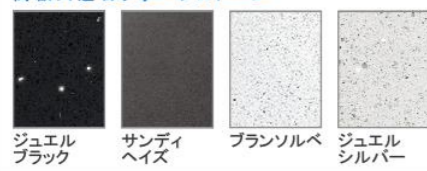

画像はイメージです。

洗面本体サイズ 90cm

カウンター高さ 80cm

扉 (高品位ホーロー)

グループ1

マルキーナブラック ドラマチックホワイト コンクリートダーク パーティカルウッド グレイッシュマロニエ スポルテッドビーチ ストーンロゼ

グループ2

ローズウッドダーク ローズウッドホワイト シルキーウッドベージュ パールホワイト

カウンター

高級人造石クォーツストーン

ジュエルブラック サンディヘイズ ブランソルベ ジュエルシルバー

アクリル人造大理石

ファインベージュ ファインホワイト

ミラーパネル・ミドルミラー

※フラットカウンタータイプのみ対応します。  
※ミドルミラーは一部ミラーに対応しません。

グレイホワイト グレインベージュ ストーンホワイト  
パールホワイト ホワイト ミドルミラー

洗面パネル (ホーロークリーンパネル)

グレイホワイト グレインベージュ ストーンホワイト  
パールホワイト ホワイト

※カラーにより価格は異なります。

カウンター形状  
フラットカウンター

広々とした奥行き使いやすいカウンター。

洗面下台 プランタイプ  
センターボウルタイプ

収納スペースがたっぷり。

レール引手