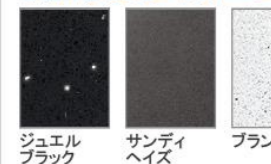

扉（高品位ホーロー）

グループ1

マルキーナブラック ドラマチックホワイト コンクリートダーク パーティカルウッド グレイッシュマロニエ スポルテッドビーチ ストーンロゼ

グループ2

ローズウッドダーク ローズウッドホワイト シルキーウッドベージュ パールホワイト

カウンター

高級人造石クォーツストーン

ジュエルブラック サンディヘイズ プランソルベ ジュエルシルバー

アクリル人造大理石

ファインベージュ ファインホワイト

洗面パネル（ホーロークリーンパネル）

グレイホワイト グレイベージュ ストーンホワイト

パールホワイト ホワイト

パネル選択なし

※カラーにより価格は異なります。

どこでもラック

スイングタオルハンガー
ホワイト

どこでもラック

小物置きS(スクエアタイプ)

顔色やメイクのチェックに最適な、自然光に近いLED照明

高演色タイプ LED

ワイドに照らすので顔に影ができにくく、高い演色性でより実物に近い顔色に。

ミラー裏はたっぷりの収納スペース

ミラー下には小物の収納に便利な引出し付。