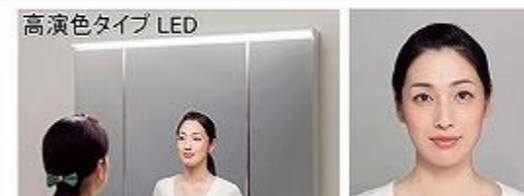

画像はイメージです。

洗面本体サイズ 75cm

カウンター高さ 80cm

カウンター形状

ハイバックカウンター

水ハネをしっかりガードする一体成型のカウンター。

洗面下台 収納タイプ

2段スライドタイプ

収納物が取り出しやすい。

間仕切り名人

引出しの中を自由に仕切ってスッキリ整頓。

顔色やメイクのチェックに最適な、自然光に近いLED照明

ワイドに照らすので顔に影ができにくく、高い演色性でより実物に近い顔色に。

水栓

シングルレバー式シャワー水栓

FSL140KTK