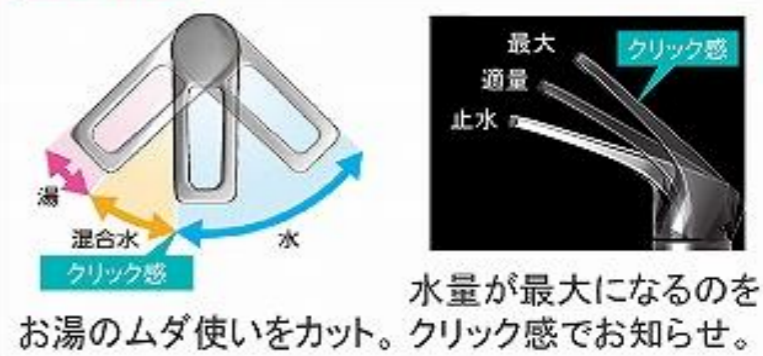

広々とした奥行きを使いやすいカウンター。

洗面下台 収納タイプ
扉 (引出し付) タイプ

小物の収納に便利な引出しと扉の組合せ。

レール引手

ミラー

2面鏡【LED照明】

水栓

シングルレバー式シャワー水栓

KM8207TETK

節湯
C1

エコタイプ 水栓なら、カンタン操作でムダをカット。

どこでもラック

小物置きM(スクエアタイプ)

どこでもラック

タオルハンガーS