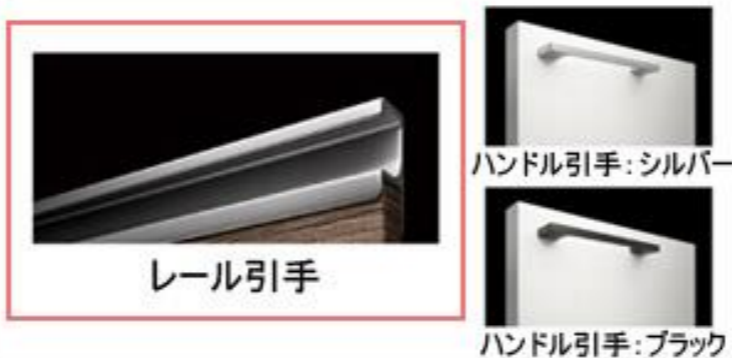

画像はイメージです。

洗面本体サイズ 75cm

ボウル面高さ 80cm

扉 (木製)			
グループ1 メラミン化粧板	グループ2 オレフィンシート	DAPコート	グループ3 化粧紙
ブレンホワイト ナチュラル ホワイトウッド ナチュラルウッド	ホワイト メディアム スムースグレージュ ウッドメディアム	ホワイト ピンク イエロー ブルー	ライトホワイト スーパーホワイト ピンク ワインレッド ライト ダーク
ローラエルムライト ブラウン サンドブラック ウッドメディアム	ライトメディアム ダーク チェリー		
レッド ヒッコリーメディアム ティープグレー ウッドダーク			

カウンター	洗面パネル	ミラーパネル
クリスタルホワイト	グレインベージュ パールホワイト グレインホワイト ホワイト	グレインベージュ パールホワイト グレインホワイト ホワイト
	ストーンホワイト パネル選択なし	ストーンホワイト パネル選択なし

※グレインベージュ、グレインホワイト、ストーンホワイトは+¥1,400 (税抜き) となります。

※フラットカウンタータイプのみ対応します。

カウンター形状
フラットカウンター

広々とした奥行きを使いやすいカウンター。

洗面下台 収納タイプ
扉 (引出し付) タイプ

小物の収納に便利な引出しと扉の組合せ。

レール引手

ミラー

2面鏡【LED照明】

水栓

シングルレバー式シャワー水栓