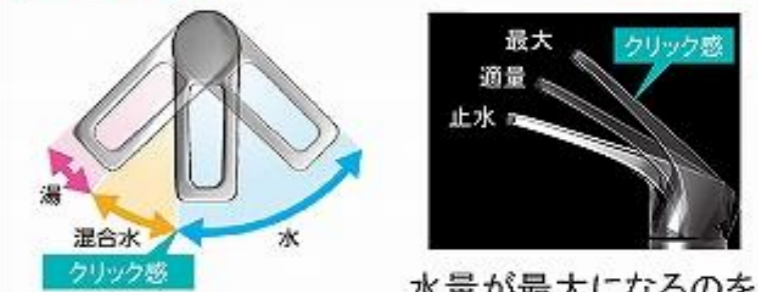

レール引手

ハンドル引手: シルバー

ハンドル引手: ブラック

ミラー
2面鏡【LED照明】

水栓
シングルレバー式シャワー水栓

KM8207TETK

節湯
C1

エコタイプ 水栓なら、カンタン操作でムダをカット。