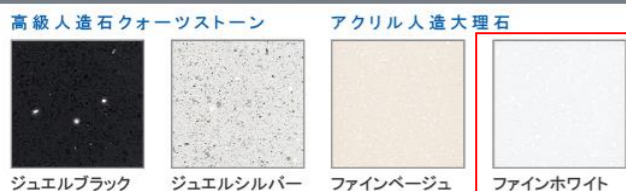

画像はイメージです。

洗面本体間口:135cm

ポウル高さ:80cm

扉 (高品位ホーロー)

カウンター

ミラーパネル・ミドルミラー

※フラットカウンタータイプのみ対応します。
※ミドルミラーは一部ミラーに対応しません。

洗面パネル (ホーロークリーンパネル)

※ウッドダークブラウン・ウッドマイルドホワイト・ストーンホワイトは+¥1,400(税抜き)となります。

カウンター形状
フラットカウンター

広々とした奥行きを使いやすいカウンター。

たっぷりホーローキャビネット

大容量で、収納物も取り出しやすい。

フロートタイプ

ヘルスメーターも収納可能

浮遊感を感じさせるフロートタイプ