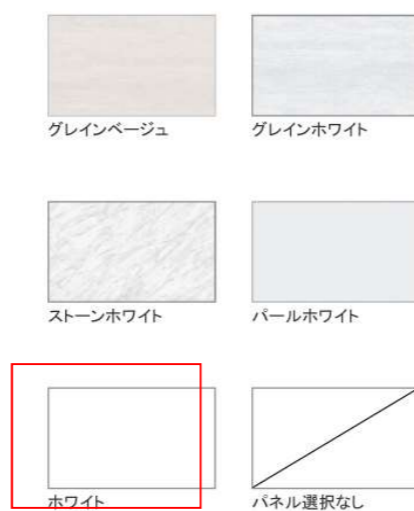

洗面パネル (ホーロークリーンパネル)

※グレインベージュ・グレインホワイト・ストーンホワイトは+¥1,400 (税抜き) となります。