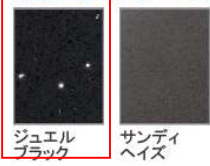

画像はイメージです。

洗面本体サイズ 165cm

カウンター高さ 85cm

扉（高品位ホーロー）

グループ1

マルキーナブラック ドラマチックホワイト コンクリートダーク パーティカルウッド グレイッシュマロニエ スポルテッドビーチ ストーンロゼ

グループ2

ローズウッドダーク ローズウッドホワイト シルキーウッドベージュ パールホワイト

カウンター

高級人造石クォーツストーン

ジュエルブラック サンディヘイズ ブランソルベ

アクリル人造大理石

ジュエルシルバー ファインベージュ ファインホワイト

ミラーパネル・ミドルミラー

※フラットカウンタータイプのみ対応します。  
※ミドルミラーは一部ミラーに対応しません。

洗面パネル（ホーロークリーンパネル）

※カラーにより価格は異なります。

カウンター形状  
クォーツストーンカウンター

広々とした奥行きを使いやすいカウンター。

洗面下台 プラントタイプ  
ツインタイプ

用途に合わせて2つのボウルを使い分け可能

レール引手

シルバー

ブラック