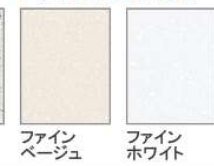

画像はイメージです。

洗面本体サイズ 165cm

カウンター高さ 85cm

扉（高品位ホーロー）

グループ1

マルキーナブラック ドラマチックホワイト コンクリートダーク パーティカルウッド グレイッシュマロニエ スポルテッドビーチ ストーンロゼ

グループ2

ローズウッドダーク ローズウッドホワイト シルキーウッドベージュ パールホワイト

カウンター

高級人造石クォーツストーン

ジュエルブラック サンディヘイズ ブランソルベ

アクリル人造大理石

ジュエルシルバー ファインベージュ ファインホワイト

ミラーパネル・ミドルミラー

※フラットカウンタータイプのみ対応します。  
※ミドルミラーは一部ミラーに対応しません。

洗面パネル（ホーロークリーンパネル）