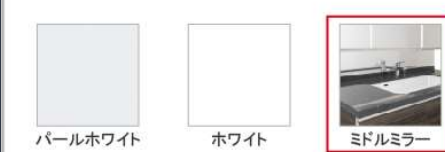

カウンター

高級人造石クォーツストーン

ジュエルブラック サンディヘイズ ブランソルベ

アクリル人造大理石

ジュエルシルバー ファインベージュ ファインホワイト

ミラーパネル・ミドルミラー

※フラットカウンタータイプのみ対応します。  
※ミドルミラーは一部ミラーに対応しません。

洗面パネル（ホーロークリーンパネル）

※カラーにより価格は異なります。

カウンター形状  
クォーツストーンカウンター

広々とした奥行きを使いやすいカウンター。

洗面下台 プラントタイプ  
ツインタイプ

用途に合わせて2つのボウルを使い分け可能

レール引手

シルバー

ブラック