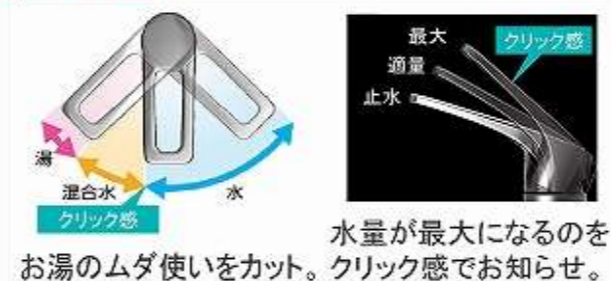

ストーンホワイト

パールホワイト

ホワイト

パネル選択なし

※グレインベージュ・グレインホワイト・ストーンホワイトは+¥1,400 (税抜き) となります。

エコタイプ 水栓なら、カンタン操作でムダをカット。

どこでもラック

タオルハンガーS