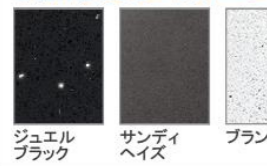

画像はイメージです。

洗面本体サイズ 135cm

カウンター高さ 80cm

扉 (高品位ホーロー)

グループ1

マルキナブラック ドラマチックホワイト コンクリートダーク **パーティカルウッド** グレイッシュマロニエ スポルテッドビーチ ストーンロゼ

グループ2

ローズウッドダーク ローズウッドホワイト シルキーウッドベージュ **パールホワイト**

カウンター

高級人造石クォーツストーン

ジュエルブラック サンディヘイズ ブランソルベ **ジュエルシルバー**

アクリル人造大理石

ジュエルシルバー ファインベージュ ファインホワイト

ミラーパネル・ミドルミラー

※フラットカウンタータイプのみ対応します。
※ミドルミラーは一部ミラーに対応しません。

洗面パネル (ホーロークリーンパネル)