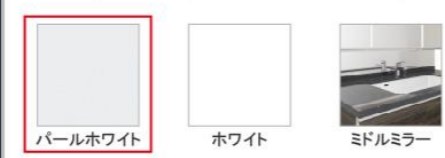

カウンター

高級人造石クォーツストーン

ジュエルブラック サンディヘイズ ブランソルベ **ジュエルシルバー**

アクリル人造大理石

ジュエルシルバー ファインベージュ ファインホワイト

ミラーパネル・ミドルミラー

※フラットカウンタータイプのみ対応します。
※ミドルミラーは一部ミラーに対応しません。

洗面パネル (ホーロークリーンパネル)

※カラーにより価格は異なります。

カウンター形状
クォーツストーンカウンター

広々とした奥行きを使いやすいカウンター。

洗面下台 プラントタイプ
ドレッサータイプ

座りながらゆったりと身だしなみ。

レール引手

シルバー

ブラック

ブロンズ

たっぷりホーローキャビネット

大容量で、収納物も取り出しやすい。

ソフトクローズ機能

引出しの開閉は、ゆっくり閉まるソフトな動作。

フロートタイプ

ヘルスメーターも収納可能

浮遊感を感じさせるフロートタイプ

かくせるラック

便利な小物収納ケース付。

散らかしやすい小物を引出しの中に隠して収納。

間仕切り名人

引出しの中を自由に仕切ってスッキリ整頓。

ミラー

フェイスクリアミラー + 1面鏡

水栓