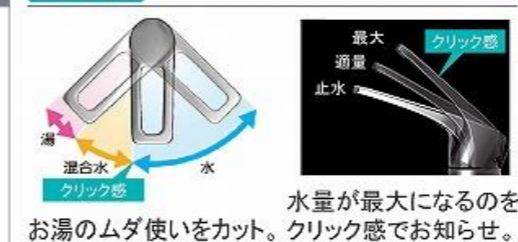

かくせるラック

便利な小物収納ケース付。

散らかしやすい小物を引出しの中に隠して収納。

間仕切り名人

引出しの中を自由に仕切ってスッキリ整頓。

ミラー

フェイスクリアミラー + 1面鏡

水栓

ホース引出式泡沫水栓

エコタイプ

K47532EJ-RJ-TCN
(寒冷地仕様)

節湯
CI

エコタイプ 水栓なら、カンタン操作でムダをカット。

お湯のムダ使いをカット。クリック感でお知らせ。

ウォールキャビネット

洗面上の空間を有効活用

洗面ルームヒーター

冬は暖かく

夏は涼しく

吊戸棚と一体型だから、すっきり設置できます。

カラーシミュレーション

お好みのカラーの組み合わせが見つかります！

ホーロー洗面化粧台エリーナ