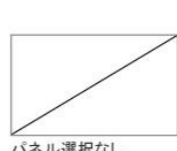

※写真はハイバックタイプです。

洗面パネル (ホーロークリーンパネル)

グレインベージュ

グレインホワイト

ストーンホワイト

パールホワイト

ホワイト

パネル選択なし