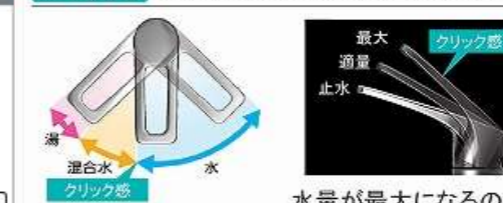

たっぷりホーローキャビネット

大容量で、収納物も取り出しやすい。

ソフトクローズ機能

引出しの開閉は、ゆっくり閉まるソフトな動作。

かくせるラック

便利な小物収納ケース付。

散らかしやすい小物を引出しの中に隠して収納。

ミラー

3面鏡【ワイドLED】

※画像は間口90cmのものです。

電気代を抑える省エネタイプ

省エネ・長持ちのLED照明

電気を使わない「くもり止めコーティング」

ミラー裏の収納部にもコンセント付で便利

ミラーの裏にはたっぷりの収納スペース

水栓

シングルレバー式シャワー水栓

KM8207TETKC

節湯 C1

エコタイプ 水栓なら、カンタン操作でムダをカット。

水量が最大になるのをお湯のムダ使いをカット。クリック感でお知らせ。

どこでもラック

タオルハンガーS

カラーシミュレーション