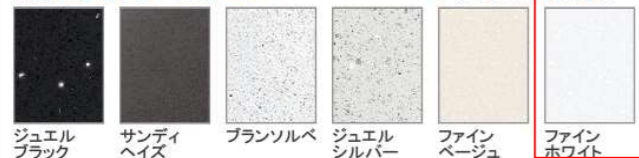

画像はイメージです。

洗面本体サイズ 120cm

カウンター高さ 80cm

扉 (高品位ホーロー)

グループ1

マルキーナブラック ドラマチックホワイト コンクリートダーク パーティカルウッド グレイッシュマロニエ スポルテッドビーチ **ストーンロゼ**

グループ2

ローズウッドダーク ローズウッドホワイト シルキーウッドベージュ パールホワイト

カウンター

高級人造石クォーツストーン

ジュエルブラック サンディヘイズ ブランソルベ ジュエルシルバー ファインベージュ **ファインホワイト**

アクリル人造大理石

ミラーパネル・ミドルミラー

※フラットカウンタータイプのみ対応します。
※ミドルミラーは一部ミラーに対応しません。

洗面パネル (ホーロークリーンパネル)

※カラーにより価格は異なります。