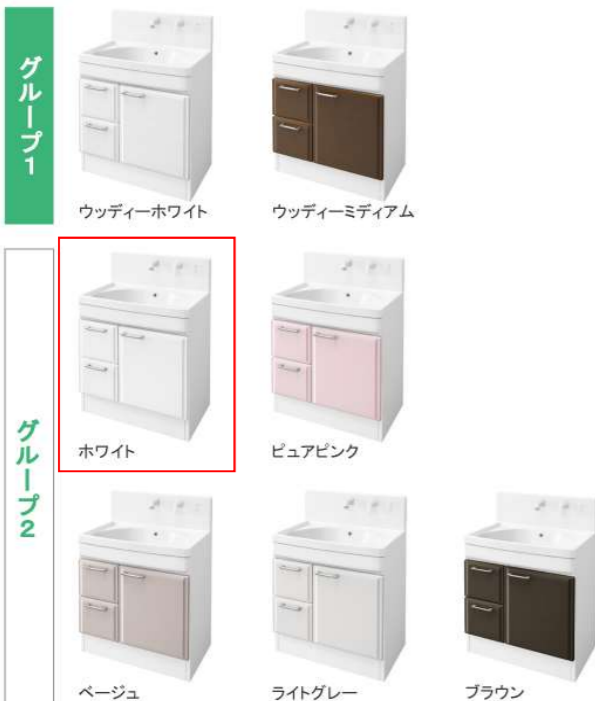

収納物が取り出しやすい。

スライドポケット

化粧小物を取り出しやすい位置で収納。

ミラー

3面鏡【LED仕様】

電気代を抑える省エネタイプ

ミラーの裏にはたっぷりの収納スペース

水栓

シングルレバー式シャワー水栓

KXS37G-TC

どこでもラック

歯ブラシ立て (スクエアタイプ)

扉 (高品位ホーロー)

グループ1

グループ2

※写真はハイバックタイプです。