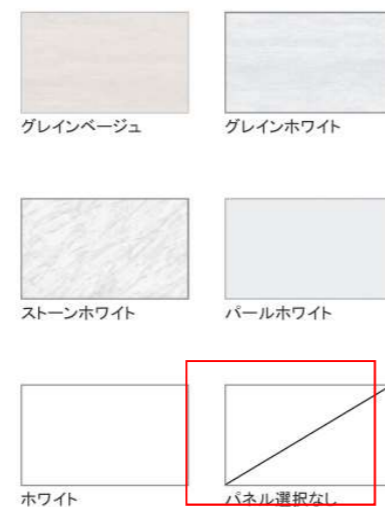

洗面パネル (ホーロークリーンパネル)

※グレインベージュ・グレインホワイト・ストーンホワイトは+¥1,400 (税抜き) となります。