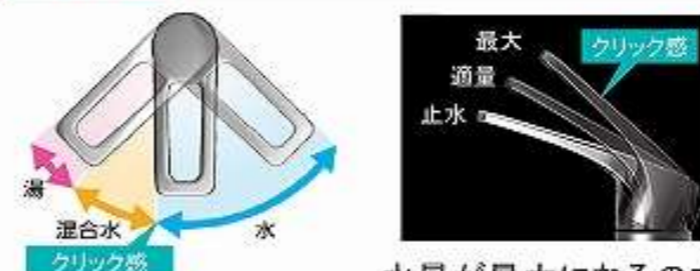

画像はイメージです。

洗面本体間口: 60cm

ボウル高さ: 80cm

ボウル形状
デッキ水栓タイプ

デッキタイプの水栓を装備したボウル。

洗面下台 収納タイプ
2段スライドタイプ

収納物が取り出しやすい。

ミラー
2面鏡【LED仕様】

電気代を抑える省エネタイプ

ミラーの裏にはたっぷりの収納スペース

コンパクトサイズでも優れた収納力。

水栓

シングルレバー式シャワー水栓

エコタイプ C1

カンタン操作でお湯や水のムダづかいをカットします。

K37610EJ-2TKCN (寒冷地仕様)

扉 (高品位ホーロー)

グループ1

- ウッディーホワイト
- ウッディーミディアム
- ホワイト
- ピュアピンク
- ページ
- ライトグレー
- ブラウン

グループ2

※写真はハイバックタイプです。

洗面パネル (ホーロークリーンパネル)

- ウッドダークブラウン
- ウッドマイルドホワイト
- ストーンホワイト
- パールホワイト
- ホワイト
- パネル選択なし

※ウッドダークブラウン・ウッドマイルドホワイト・ストーンホワイトは+¥1,400 (税抜き) となります。

エコタイプ 水栓なら、カンタン操作でムダをカット。

水量が最大になるのを、お湯のムダ使いをカット。クリック感でお知らせ。

どこでもラック

小物置きS (スクエアタイプ)