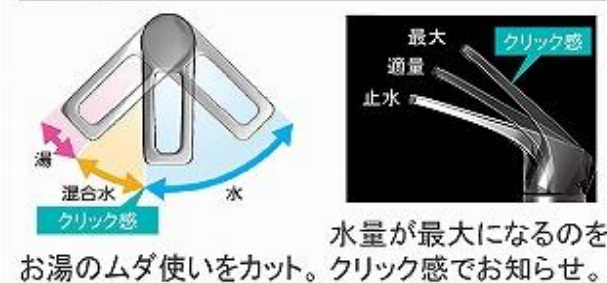

洗面パネル (ホーロークリーンパネル)

グレイホワイト グレイベージュ ストーンホワイト
パールホワイト ホワイト **パネル選択なし**

※カラーにより価格は異なります。

カウンター形状
フラットカウンター

広々とした奥行きを使いやすいカウンター。

レール引手

シルバー

ブラック

ブロンズ

ソフトクローズ機能

引出しの開閉は、ゆっくり閉まるソフトな動作。

ミラー
フェイスクリアミラー

エコタイプ 水栓なら、カンタン操作でムダをカット。

水量が最大になるのを
お湯のムダ使いをカット。クリック感でお知らせ。

洗面下台 プランタイプ
センターポウルタイプ

収納スペースがたっぷり。

たっぷりホーローキャビネット

大容量で、収納物も
取り出しやすい。

かくせるラック

便利な小物収納
ケース付。

散らかしやすい小物を引出しの中に隠して収納。

水栓

シングルレバー式シャワー水栓

KM8207TETKC