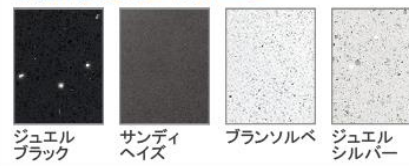

画像はイメージです。

洗面本体サイズ 75cm

カウンター高さ 80cm

扉 (高品位ホーロー)

グループ1

マルキナブラック ドラマチックホワイト コンクリートダーク パーティカルウッド **グレイッシュマロニエ** スポルテッドビーチ ストーンロゼ

グループ2

ローズウッドダーク ローズウッドホワイト シルキーウッドベージュ パールホワイト

カウンター

高級人造石クォーツストーン

ジュエルブラック サンディヘイズ ブランソルベ ジュエルシルバー **ファインホワイト**

アクリル人造大理石

ファインベージュ **ファインホワイト**

ミラーパネル・ミドルミラー

※フラットカウンタータイプのみ対応します。
※ミドルミラーは一部ミラーに対応しません。

グレイホワイト グレイベージュ ストーンホワイト
パールホワイト **ホワイト** ミドルミラー

洗面パネル (ホーロークリーンパネル)

グレイホワイト グレイベージュ ストーンホワイト
パールホワイト ホワイト **パネル選択なし**

※カラーにより価格は異なります。

カウンター形状
フラットカウンター

広々とした奥行きを使いやすいカウンター。

レール引手

シルバー

ブラック