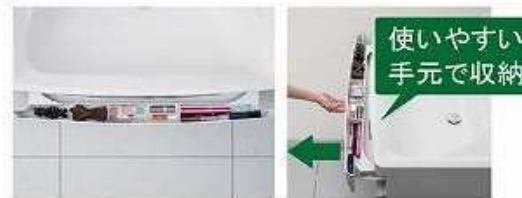

画像はイメージです。

洗面本体サイズ 75cm

ボウル面高さ 80cm

ボウル形状  
ハイバックタイプ

水栓まわりが汚れにくいハイバックボウル。

洗面下台 収納タイプ  
扉(引出し付)タイプ

小物の収納に便利な引出しと扉の組合せ。

スライドポケット

使いやすい  
手元で収納

化粧小物を取り出しやすい位置で収納。

ミラー

1面鏡(鏡裏収納付)【LED仕様】

電気代を抑える省エネタイプ

省エネ・長持ちのLED照明  
電気を使わない「くもり止めコーティング」  
ミラー裏の収納部にもコンセント付で便利

ミラーの裏にはたっぷりの収納スペース

便利な小物ラックとコンセントを装備。

水栓

シングルレバー式シャワー水栓

KXS370WE-TC

エコタイプ

カンタン操作でお湯や水のムダづかいをカットします。

節湯  
C1

エコタイプ 水栓なら、カンタン操作でムダをカット。

水量が最大になるのをお湯のムダ使いをカット。クリック感でお知らせ。