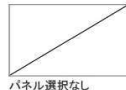

パネル選択なし

※ウッドダークブラウン・ウッドマイルドホワイト・ストーンホワイトは+¥1,400(税抜き)となります。