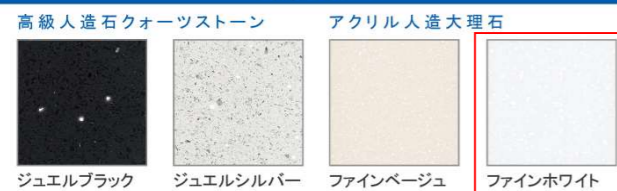

画像はイメージです。

洗面本体間口: 75cm

ポウル高さ: 80cm

Color Variation カラーバリエーション

扉 (高品位ホーロー)

カウンター

ミラーパネル・ミドルミラー

※フラットカウンタータイプのみ対応します。
 ※ミドルミラーは一部ミラーに対応しません。

洗面パネル (ホーロークリーンパネル)

※ウッドダークブラウン・ウッドマイルドホワイト・ストーンホワイトは+¥1,400 (税抜き) となります。

Equipment & Spec 仕様

カウンター形状
 ハイバックカウンター
 水ハネをしっかりガードする一体成型のカウンター。

ソフトクローズ機能
 引出しの開閉は、ゆっくり閉まるソフトな動作。

間仕切り名人
 引出しの中を自由に仕切ってスッキリ整頓。

ミラー裏はたっぷりの収納スペース
 ミラー下には小物の収納に便利な引出し付。