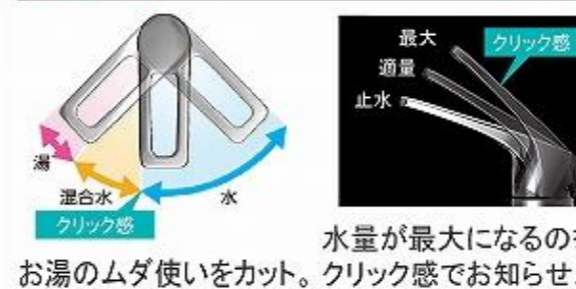

画像はイメージです。

洗面本体サイズ 75cm

ボウル面高さ 80cm

扉 (高品位ホーロー)

※写真はハイバックタイプです。

洗面パネル (ホーロークリーンパネル)

※グレインベージュ・グレインホワイト・ストーンホワイトは+¥1,400 (税抜き) となります。

ボウル形状
ハイバックタイプ

水栓まわりが汚れにくいハイバックボウル。

スライドポケット

化粧小物を取り出しやすい位置で収納。

ミラー

1面鏡 (鏡裏収納付) 【LED仕様】

ミラーの裏にはたっぷりの収納スペース

エコタイプ 水栓なら、カンタン操作でムダをカット。

洗面下台 収納タイプ
2段スライドタイプ

収納物が取り出しやすい。

間仕切り名人

引出しの中を自由に仕切ってスッキリ整頓。

電気代を抑える省エネタイプ

水栓

シングルレバー式シャワー水栓

どこでもラック

マルチホルダー (スクエアタイプ)