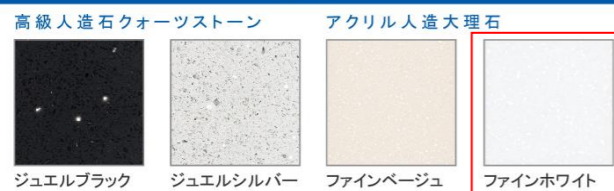

画像はイメージです。

洗面本体間口: 75cm

ポウル高さ: 80cm

Color Variation カラーバリエーション

扉 (高品位ホーロー)

ローズウッドダーク ローズウッドホワイト シルキーウッドベージュ ヘアラインブラック

ロッシュパールローズ ロッシュパールアイボリー パールホワイト

カウンター

高級人工石クォーツストーン アクリル人工大理石 ジュエルブラック ジュエルシルバー ファインベージュ ファインホワイト

ミラーパネル・ミドルミラー

※フラットカウンタータイプのみ対応します。
※ミドルミラーは一部ミラーに対応しません。

ウッドダークブラウン ウッドマイルドホワイト ストーンホワイト
パールホワイト ホワイト ミドルミラー

洗面パネル (ホーロークリーンパネル)

ウッドダークブラウン ウッドマイルドホワイト ストーンホワイト
パールホワイト ホワイト