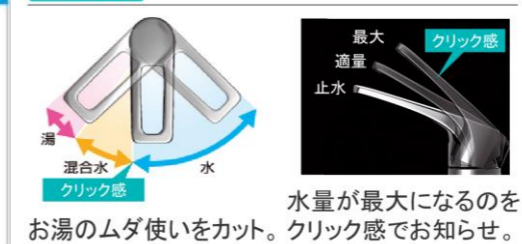

洗面下台 プランタイプ センターポウルタイプ

収納スペースがたっぷり。

そこまでホーローラック

足元スペースを無駄なく利用して収納力アップ。

ミラー

フェイスクリアミラー

エコタイプ 水栓なら、カンタン操作でムダをカット。

水量が最大になるのを、お湯のムダ使いをカット。クリック感でお知らせ。

水栓

シングルレバー式シャワー水栓

KM8207TETK

水まわりに最適！高品位ホーロー 鉄の強さとガラスの美しさ

主材料は鉄とガラスだけ

有害物質が発生せず安心です。

まるごとホーローキャビネット

清潔宣言 高品位ホーロー
キャビネットのすみずみまで高品位ホーロー。

ホーロークリーン洗面パネル

ホーロークリーンパネル+
高品位ホーローだから、お手入れカンタン。
汚れから壁面をガード！

たっぷりホーローキャビネット

大容量で、収納物も取り出しやすい。

かくせるラック

便利な小物収納ケース付。
散らかしやすい小物を引出しの中に隠して収納。

手元照明

カウンターへの間接照明で高級感を演出