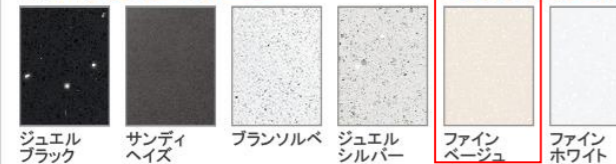

ヘルスマーターも収納可能

浮遊感を感じさせるフロートタイプ

かくせるラック

便利な小物収納ケース付。

散らかしやすい小物を引出しの中に隠して収納。

間仕切り名人

引出しの中を自由に仕切ってスッキリ整頓。

ミラー

スタイリッシュミラー 3面鏡【LED仕様】

扉 (高品位ホーロー)

グループ1

マルキーナブラック ドラマチックホワイト コンクリートダーク パーティカルウッド グレイッシュマロニエ **スポルテッドピーチ** ストーンロゼ

グループ2

ローズウッドダーク ローズウッドホワイト シルキーウッドベージュ パールホワイト

ミラーパネル・ミドルミラー

※フラットカウンタータイプのみ対応します。
※ミドルミラーは一部ミラーに対応しません。

洗面パネル (ホーロークリーンパネル)

※カラーにより価格は異なります。

カウンター

高級人造石クォーツストーン アクリル人造大理石

顔色やメイクのチェックに最適な、自然光に近いLED照明

ワイドに照らすので顔に影ができにくく、高い演色性でより実物に近い顔色に。

ミラー裏はたっぷりの収納スペース

ミラー下には小物の収納に便利な引出し付。