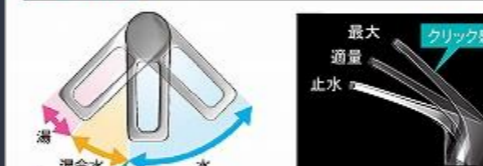

洗面パネル (ホーロークリーンパネル)

※カラーにより価格は異なります。

カウンター

高級人造石クォーツストーン アクリル人造大理石

顔色やメイクのチェックに最適な、自然光に近いLED照明

ワイドに照らすので顔に影ができにくく、高い演色性でより実物に近い顔色に。

ミラー裏はたっぷりの収納スペース

ミラー下には小物の収納に便利な引出し付。

水栓

シングルレバー式シャワー水栓

KM8207TETK

節湯 C1

エコタイプ 水栓なら、カンタン操作でムダをカット。

水量が最大になるのをお湯のムダ使いをカット。クリック感でお知らせ。

ウォールキャビネット

洗面上の空間を有効活用

カラーシミュレーション

お好みのカラーの組み合わせが見つかります！

ホーロー洗面化粧台エリーナ