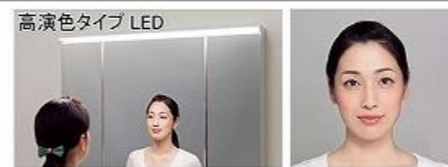

スタイリッシュミラー 3面鏡【LED仕様】

扉 (高品位ホーロー)

グループ1

マルキーナブラック ドラマチックホワイト コンクリートダーク パーティカルウッド グレイッシュマロニエ **スポルテッドピーチ** ストーンロゼ

グループ2

ローズウッドダーク ローズウッドホワイト シルキーウッドベージュ パールホワイト

ミラーパネル・ミドルミラー

※フラットカウンタータイプのみ対応します。
※ミドルミラーは一部ミラーに対応しません。

洗面パネル (ホーロークリーンパネル)

※カラーにより価格は異なります。

カウンター

高級人造石クォーツストーン アクリル人造大理石

顔色やメイクのチェックに最適な、自然光に近いLED照明

ワイドに照らすので顔に影ができにくく、高い演色性でより実物に近い顔色に。

ミラー裏はたっぷりの収納スペース

ミラー下には小物の収納に便利な引出し付。