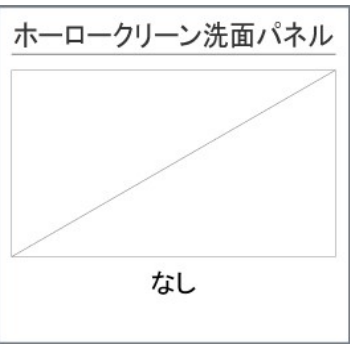

洗面本体サイズ 120cm

カウンター高さ 80cm

扉カラー

グループ1

ホワイトアッシュ

グレイジュアッシュ

チェスナットミディアム

マットベージュ