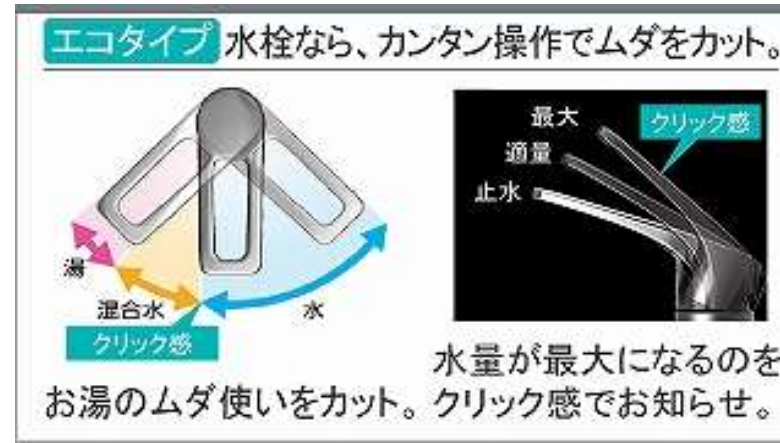

洗面本体サイズ 120cm

カウンター高さ 80cm

扉カラー

グループ1

ホワイトアッシュ

グレイジュアッシュ

チェスナットミディアム

マットベージュ