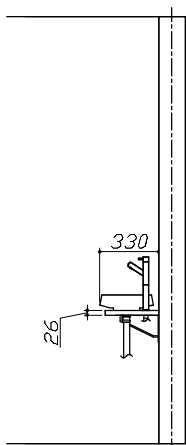

◆ 御見積仕様

《手洗い》

本体サイズ 75cm

カウンターカラー ヒッコリーミディアム

キャビネットカラー -

手洗器 エッジタイプ

ボウルカラー マットブラック

水栓 単水栓

商品総合計	7	¥148,000
-------	---	----------

※ 御見積明細の価格には消費税は含まれておりません。別途消費税が必要となります。

《参考》別途 商品組付費

手洗い商品組付費

別途

※ 商品組付費は現場の状況により変動する事があります。又、給水・給湯・ガス・ダクト・電気等の接続工事は含まれておりません。

()内の価格は税込価格<税率10%>を表示しています。

- 必ずご確認ください。
 - ・天井高さとの製品の総高さを十分にご確認ください。
 - ・《 》内寸法は参考寸法です。
- 表示記号について
 - ・SP：洗面パネル
- カウンター下の【★注】部はオープンのため、壁面が見えます。
- カウンタータイプは給水配管・排水配管・止水栓が露出します。