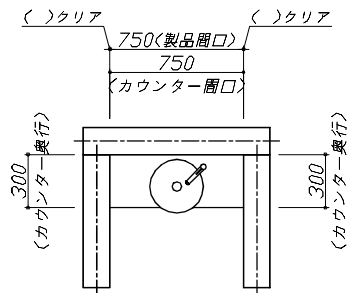

商品総合計	7	¥148,000
-------	---	----------

※ 御見積明細の価格には消費税は含まれておりません。別途消費税が必要となります。

《参考》別途 商品組付費

手洗い商品組付費

別途

※ 商品組付費は現場の状況により変動する事があります。又、給水・給湯・ガス・ダクト・電気等の接続工事は含まれておりません。

()内の価格は税込価格<税率10%>を表示しています。

- 必ずご確認ください。
 - ・天井高さとの製品の総高さを十分にご確認ください。
 - ・《 》内寸法は参考寸法です。
- 表示記号について
 - ・SP：洗面パネル
- カウンター下の【★注】部はオープンのため、壁面が見えます。
- カウンタータイプは給水配管・排水配管・止水栓が露出します。