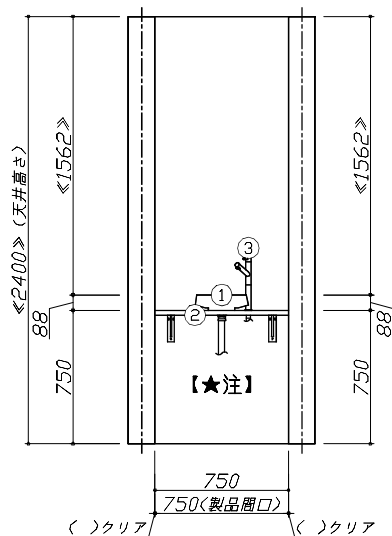

◆ 御見積仕様

《手洗い》

本体サイズ 75cm

カウンターカラー ヒッコリーミディアム

キャビネットカラー -

手洗器 エッジタイプ

ボウルカラー マットブラック

水栓 単水栓

商品総合計	7	¥148,000
-------	---	----------

※ 御見積明細の価格には消費税は含まれておりません。別途消費税が必要となります。

《参考》別途 商品組付費

手洗い商品組付費

別途

※ 商品組付費は現場の状況により変動する事があります。又、給水・給湯・ガス・ダクト・電気等の接続工事は含まれておりません。

()内の価格は税込価格<税率10%>を表示しています。

- 必ずご確認ください。
 - ・天井高さとの製品の総高さを十分にご確認ください。
 - ・《 》内寸法は参考寸法です。
- 表示記号について
 - ・SP：洗面パネル
- カウンター下の【★注】部はオープンのため、壁面が見えます。
- カウンタータイプは給水配管・排水配管・止水栓が露出します。