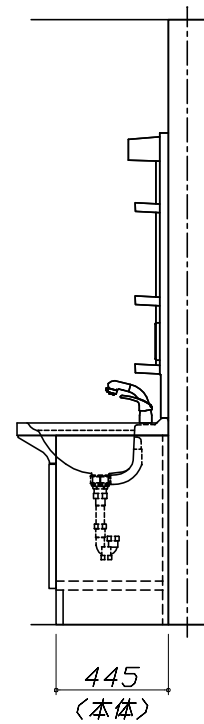

備考

御見積仕様

(洗面化粧台)

洗面本体サイズ 75cm
ボウル面高さ 80cm
扉カラー ビュアビソク
ボウル 高品位ホーローデッキ水栓タイプ
カラー ホワイト
ミラー 1面鏡
水栓 シングルレバー式シャワー水栓
カラー ホワイトタイプ
ガス種 未定
周波数 60Hz

御確認事項

納入後、訪問による取扱説明が必要な場合は別途費用 ¥10,000にて承ります。
商品の仕様・価格等は予告なく変更する事があります。ご購入の際には、弊社支店
営業所等へお問い合わせ、またはカタログにてよく御確認下さるようお願い致します。
この御見積書の有効期間は30日間です。

No.*

御名前 北陸-新高岡SR SU9

様

現場番号	C3330958	プラン番号	1611C-2204-0135T	作成日	2022/4/8
------	----------	-------	------------------	-----	----------

御見積明細 洗面化粧台

NO	商品名	仕様	品番	数量	単価	金額
1	洗面下台	扉タイプ	S-UBDP075HXA(USP LA-1	1	36,800	36,800
2	水栓	シングルレバー式シャワー水栓、ホワイト	K37610J-2TKN	1	13,200	13,200
3	ミラー	1面鏡、コートなし	SHM-075M1NFNEA-1	1	12,300	12,300
4	ホーロー洗面パネル	深型カタン取付タイプ・ホワイト	PSP-YDS A (C)-2	1	7,200	7,200
5	施工キット		SCUセコキット	1	1,600	1,600
6	どこでもラック(スクエアタイプ)	タオルハンガーL、ホワイト	MGSK タオルハンガ-L (W	1	2,500	2,500
	どこでもラック(スクエアタイプ)	アタッチメント(小物入れ)	MGAK コモノイレ15S (W	1	1,000	1,000
洗面化粧台合計				7		¥74,600

商品総合計	7	¥74,600
-------	---	---------

御見積明細の価格には消費税は含まれておりません。別途消費税が必要となります。

(参考) 別途 商品組付費

洗面化粧台商品組付費

¥48,000 (税込 ¥52,800)

商品組付費は現場の状況により変動する事があります。又、給水・給湯・ガス・ダクト・電気等の接続工事は含まれておりません。

()内の価格は税込価格<税率10%>を表示しています。

- 必ずご確認ください。
 - ・天井高さとの製品の総高さを十分にご確認ください。
 - ・《 》内寸法は参考寸法です。
- 表示記号について
 - ・SP：洗面パネル

Takara standard
タカラスタンダード株式会社

現場名称： 北陸-新高岡SR SU9様邸
現場番号： C3330958
高岡営業所

ホーロー洗面化粧台 □NDINE オンディーヌ
プラン番号： 1611C-2204-0135T
担当営業：