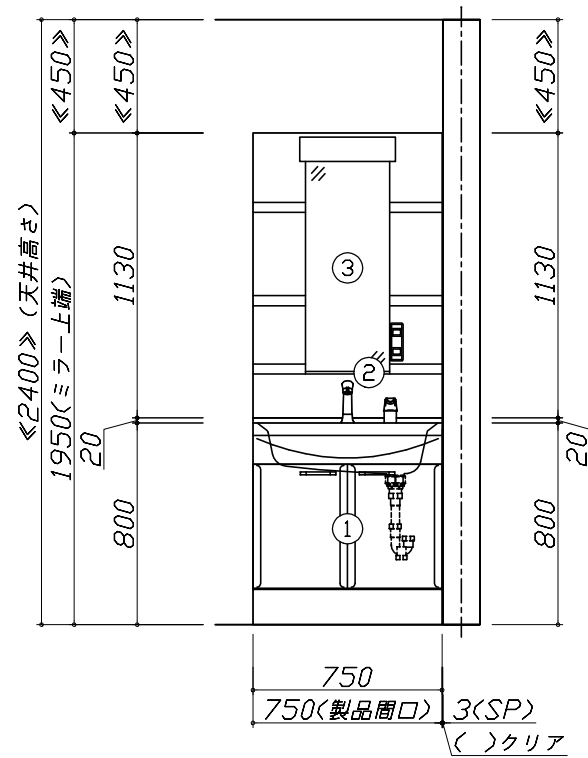

備考

御見積仕様

(洗面化粧台)

洗面本体サイズ 75cm
ボウル面高さ 80cm
扉カラー ビュアビソク
ボウル 高品位ホーローデッキ水栓タイプ
カラー ホワイト
ミラー 1面鏡
水栓 シングルレバー式シャワー水栓
カラー ホワイトタイプ
ガス種 未定
周波数 60Hz

御確認事項

納入後、訪問による取扱説明が必要な場合は別途費用 ¥10,000にて承ります。
商品の仕様・価格等は予告なく変更する事があります。ご購入の際には、弊社支店
営業所等へお問い合わせ、またはカタログにてよく御確認下さるようお願い致します。
この御見積書の有効期間は30日間です。

商品総合計	7	¥74,600
-------	---	---------

御見積明細の価格には消費税は含まれておりません。別途消費税が必要となります。

(参考) 別途 商品組付費

洗面化粧台商品組付費

¥48,000 (税込 ¥52,800)

商品組付費は現場の状況により変動する事があります。又、給水・給湯・ガス・ダクト・電気等の接続工事は含まれておりません。

()内の価格は税込価格<税率10%>を表示しています。

- 必ずご確認ください。
 - ・天井高さとの製品の総高さを十分にご確認ください。
 - ・《 》内寸法は参考寸法です。
- 表示記号について
 - ・SP：洗面パネル

Takara standard
タカラスタンダード株式会社

現場名称： 北陸-新高岡SR SU9様邸
現場番号： C3330958
高岡営業所

ホーロー洗面化粧台 □NDINE オンディーヌ
プラン番号： 1611C-2204-0135T
担当営業：