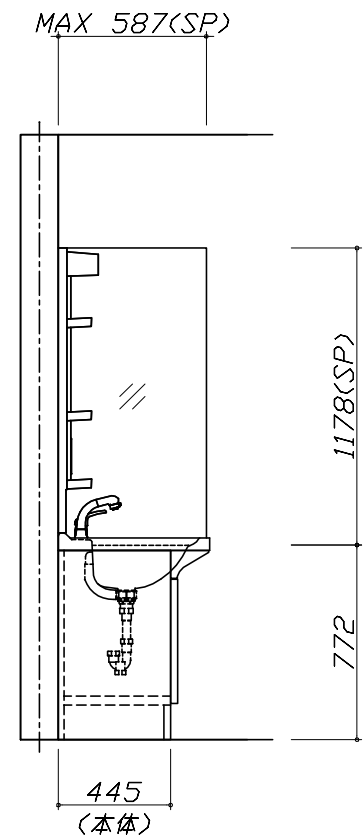

備考

御見積仕様

(洗面化粧台)

洗面本体サイズ 75cm
ボウル面高さ 80cm
扉カラー ビュアビソク
ボウル 高品位ホーローデッキ水栓タイプ
カラー ホワイト
ミラー 1面鏡
水栓 シングルレバー式シャワー水栓
カラー ホワイトタイプ
ガス種 未定
周波数 60Hz

御確認事項

納入後、訪問による取扱説明が必要な場合は別途費用 ¥10,000にて承ります。
商品の仕様・価格等は予告なく変更する事があります。ご購入の際には、弊社支店
営業所等へお問い合わせ、またはカタログにてよく御確認下さるようお願い致します。
この御見積書の有効期間は30日間です。

商品総合計	7	¥74,600
-------	---	---------

御見積明細の価格には消費税は含まれておりません。別途消費税が必要となります。

(参考) 別途 商品組付費

洗面化粧台商品組付費

¥48,000 (税込 ¥52,800)

商品組付費は現場の状況により変動する事があります。又、給水・給湯・ガス・ダクト・電気等の接続工事は含まれておりません。

()内の価格は税込価格<税率10%>を表示しています。

- 必ずご確認ください。
 - ・天井高さとの製品の総高さを十分にご確認ください。
 - ・《 》内寸法は参考寸法です。
- 表示記号について
 - ・SP：洗面パネル

Takara standard
タカラスタンダード株式会社

現場名称： 北陸-新高岡SR SU9様邸
現場番号： C3330958
高岡営業所

ホーロー洗面化粧台 □NDINE オンディーヌ
プラン番号： 1611C-2204-0135T
担当営業：