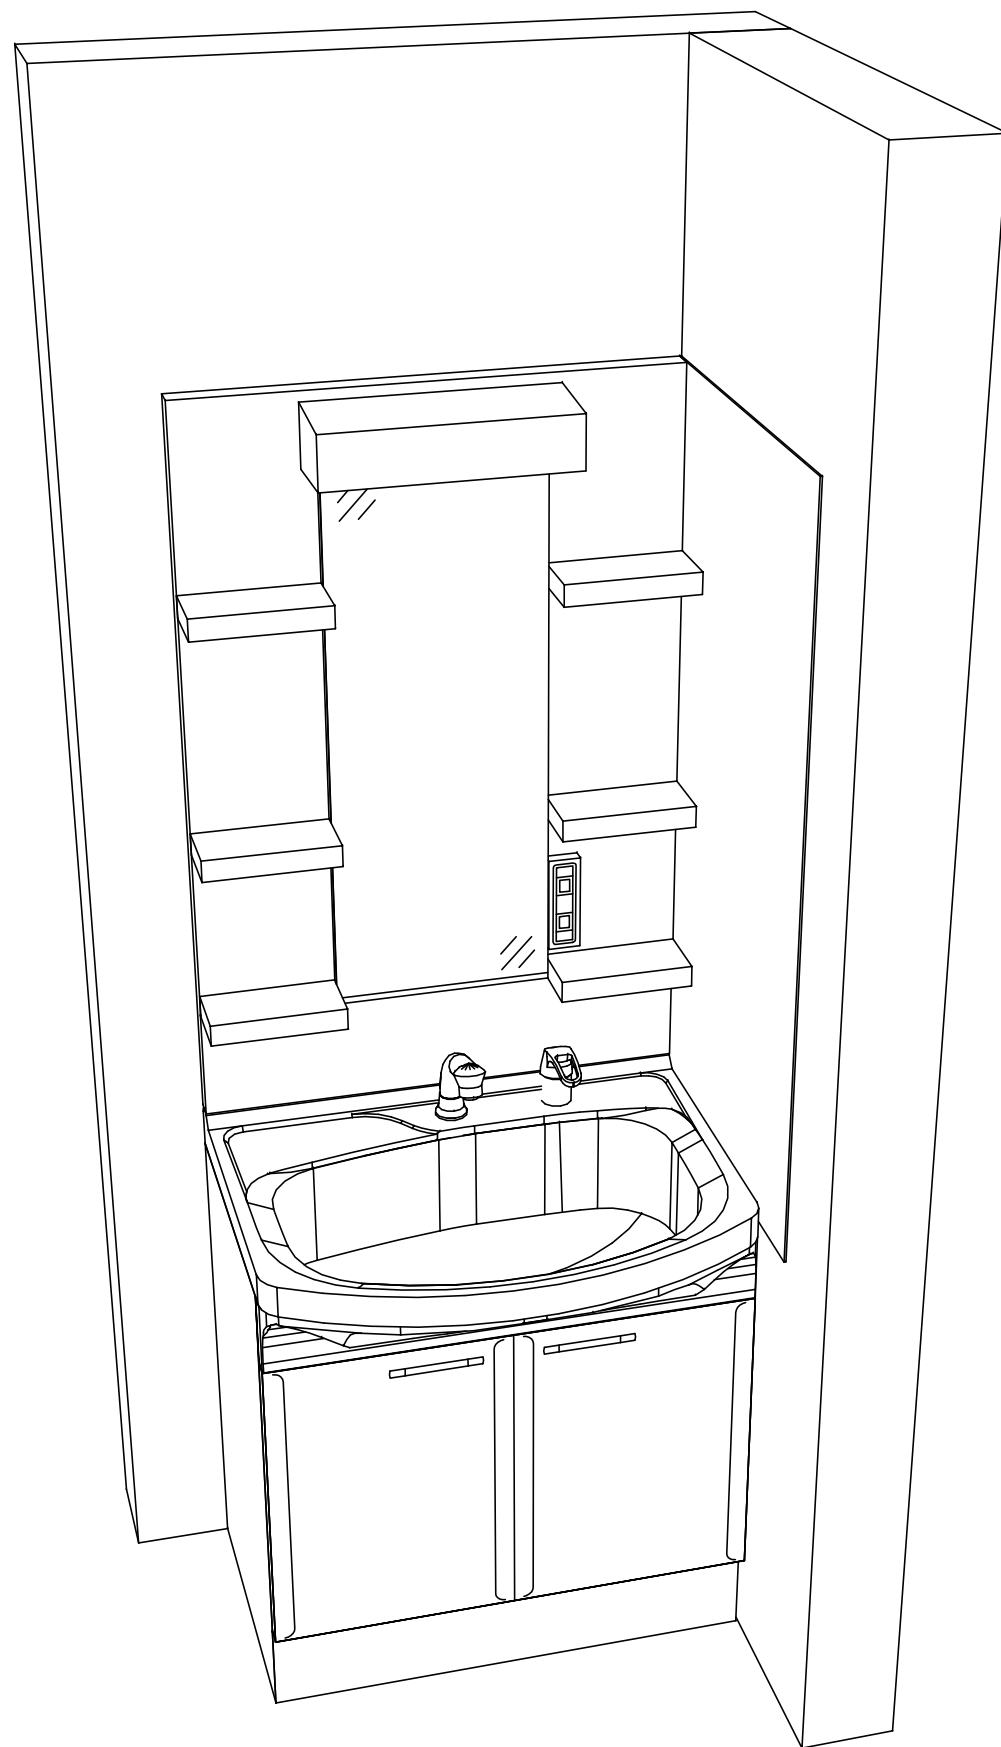

備考

御見積仕様

(洗面化粧台)

洗面本体サイズ 75cm
ボウル面高さ 80cm
扉カラー ビュアビソク
ボウル 高品位ホーローデッキ水栓タイプ
カラー ホワイト
ミラー 1面鏡
水栓 シングルレバー式シャワー水栓
カラー ホワイトタイプ
ガス種 未定
周波数 60Hz

御確認事項

納入後、訪問による取扱説明が必要な場合は別途費用 ¥10,000にて承ります。
商品の仕様・価格等は予告なく変更する事があります。ご購入の際には、弊社支店
営業所等へお問い合わせ、またはカタログにてよく御確認下さるようお願い致します。
この御見積書の有効期間は30日間です。

- 必ずご確認ください。
 - ・天井高さとの製品の総高さを十分にご確認ください。
 - ・《 》内寸法は参考寸法です。
- 表示記号について
 - ・SP：洗面パネル

Takara standard
タカラスタンダード株式会社

現場名称： 北陸-新高岡SR SU9様邸
現場番号： C3330958
高岡営業所

ホーロー洗面化粧台 □NDINE オンディーヌ
プラン番号： 1611C-2204-0135T
担当営業：

姿図 1 縮尺： 1 / 30
作成日： 2022年4月8日
担当アドバイザー：

Takara standard
タカラスタンダード株式会社

現場名称： 北陸-新高岡SR SU9様邸

現場番号： C3330958

高岡営業所

ホーロー洗面化粧台 □NDINE オンディーヌ

プラン番号： 1611C-2204-0135T

担当営業 :