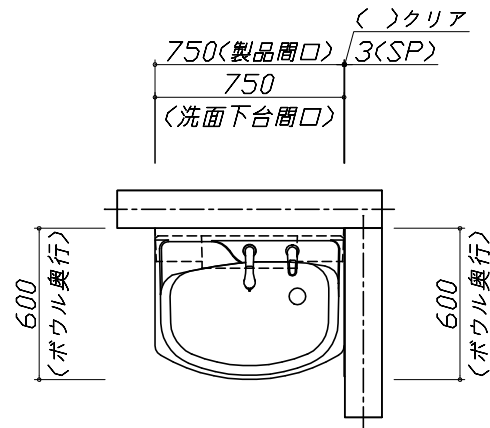

備考

御見積仕様

(洗面化粧台)

洗面本体サイズ 75cm
ボウル面高さ 80cm
扉カラー ビュアビソク
ボウル 高品位ホーローデッキ水栓タイプ
カラー ホワイト
ミラー 1面鏡
水栓 シングルレバー式シャワー水栓
カラー ホワイトタイプ
ガス種 未定
周波数 60Hz

御確認事項

納入後、訪問による取扱説明が必要な場合は別途費用 ¥10,000にて承ります。
商品の仕様・価格等は予告なく変更する事があります。ご購入の際には、弊社支店
営業所等へお問い合わせ、またはカタログにてよく御確認下さるようお願い致します。
この御見積書の有効期間は30日間です。

商品総合計	7	¥74,600
-------	---	---------

御見積明細の価格には消費税は含まれておりません。別途消費税が必要となります。

(参考) 別途 商品組付費

洗面化粧台商品組付費

¥48,000 (税込 ¥52,800)

商品組付費は現場の状況により変動する事があります。又、給水・給湯・ガス・ダクト・電気等の接続工事は含まれておりません。

()内の価格は税込価格<税率10%>を表示しています。

- 必ずご確認ください。
 - ・天井高さとの製品の総高さを十分にご確認ください。
 - ・《 》内寸法は参考寸法です。
- 表示記号について
 - ・SP：洗面パネル

Takara standard
タカラスタンダード株式会社

現場名称： 北陸-新高岡SR SU9様邸
現場番号： C3330958
高岡営業所

ホーロー洗面化粧台 □NDINE オンディーヌ
プラン番号： 1611C-2204-0135T
担当営業：