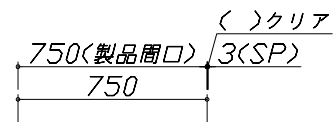

御名前 新高岡SR SU9

様

現場番号	A7908673	プラン番号	1611C-2007-0327T	作成日	2020/7/28

御見積明細 洗面化粧台

NO	商品名	仕様	品番	数量	単価	金額
1	洗面下台	扉タイプ	S-UBDP075HXA(USP LA-1	1	33,700	33,700
2	水栓	シングルレバー式シャワー水栓、ホワイト	K37610J-2TKN	1	14,400	14,400
3	ミラー	1面鏡、コートなし	SHM-075M1NFNEA-1	1	11,800	11,800
4	ホーロー洗面パネル	深型カタン取付タイプ・ホワイト	PSP-YDS A (C)-2	1	6,800	6,800
5	施工キット		SCUセコキット	1	1,600	1,600
6	どこでもラック(スクエアタイプ)	タオルハンガーL、ホワイト	MGSK タオルハンガ-L (W	1	2,500	2,500
	どこでもラック(スクエアタイプ)	アタッチメント(小物入れ)	MGAK コモノイレ15S (W	1	1,000	1,000
洗面化粧台合計				7		¥71,800

商品総合計	7	¥71,800

御見積明細の価格には消費税は含まれておりません。別途消費税が必要となります。

(参考) 別途 商品組付費

洗面化粧台商品組付費

¥48,000 (税込 ¥52,800)

商品組付費は現場の状況により変動する事があります。又、給水・給湯・ガス・ダクト・電気等の接続工事は含まれておりません。

( )内の価格は税込価格<税率10%>を表示しています。

- ■必ずご確認ください。
  - ・天井高さや製品の総高さを十分にご確認ください。
  - ・《 》内寸法は参考寸法です。
- ■表示記号について
  - ・SP：洗面パネル