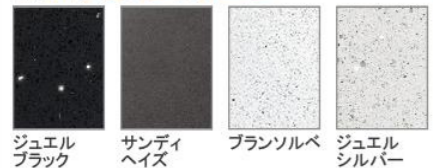

画像はイメージです。

洗面本体サイズ 75cm

カウンター高さ 80cm

扉 (高品位ホーロー)

グループ1

マルキーナブラック ドラマチックホワイト コンクリートダーク パーティカルウッド グレイッシュマロニエ スポルテッドビーチ ストーンロゼ

グループ2

ローズウッドダーク ローズウッドホワイト シルキーウッドベージュ パールホワイト

カウンター

高級人造石クォーツストーン

ジュエルブラック サンディヘイズ ブランソルベ ジュエルシルバー

アクリル人造大理石

ファインベージュ ファインホワイト

洗面パネル (ホーローグリーンパネル)

※カラーにより価格は異なります。

カウンター形状

散らかしやすい小物を引出しの中に隠して収納。

間仕切り名人

引出しの中を自由に仕切ってスッキリ整頓。

ミラー

スタイリッシュミラー 3面鏡【LED仕様】

顔色やメイクのチェックに最適な、自然光に近いLED照明

ワイドに照らすので顔に影ができにくく、高い演色性でより実物に近い顔色に。

ミラー裏はたっぷりの収納スペース