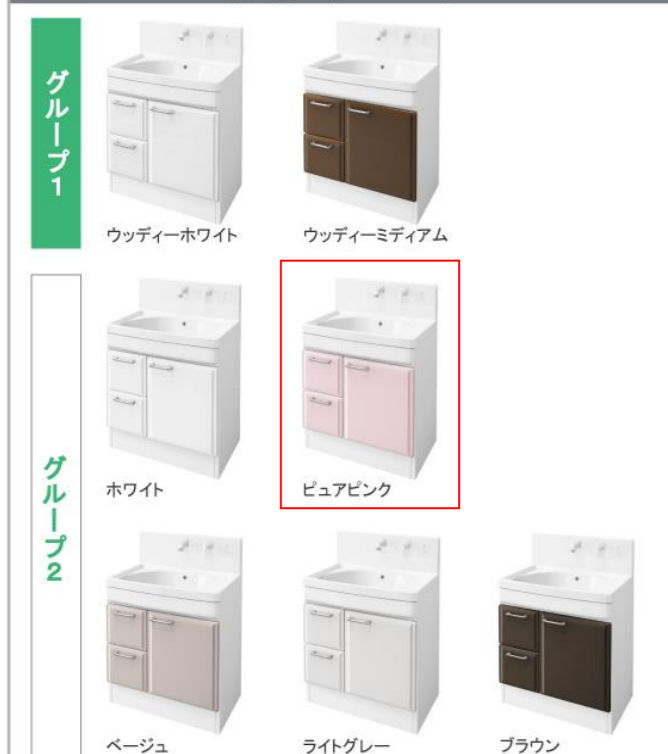

画像はイメージです。

洗面本体サイズ 60cm

ボウル面高さ 80cm

ボウル形状  
 デッキ水栓タイプ

デッキタイプの水栓を装備したボウル。

洗面下台 収納タイプ  
 2段スライドタイプ

収納物が取り出しやすい。

ミラー  
 2面鏡【LED仕様】

電気代を抑える省エネタイプ

ミラーの裏にはたっぷりの収納スペース

コンパクトサイズでも優れた収納力。

水栓  
 シングルレバー式シャワー水栓

K37610J-2TKN

扉 (高品位ホーロー)

※写真はハイバックタイプです。

洗面パネル (ホーロークリーンパネル)