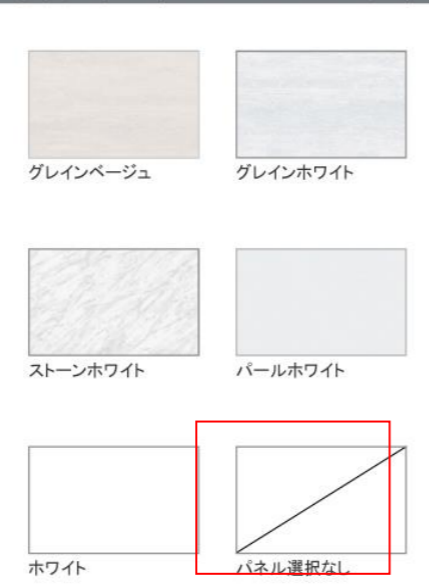

画像はイメージです。

洗面本体サイズ 60cm

ボウル面高さ 80cm

ボウル形状  
 デッキ水栓タイプ

デッキタイプの水栓を装備したボウル。

洗面下台 収納タイプ  
 2段スライドタイプ

収納物が取り出しやすい。

ミラー  
 2面鏡【LED仕様】

電気代を抑える省エネタイプ

ミラーの裏にはたっぷりの収納スペース

コンパクトサイズでも優れた収納力。

水栓  
 シングルレバー式シャワー水栓

K37610J-2TKN

扉 (高品位ホーロー)

※写真はハイバックタイプです。

洗面パネル (ホーロークリーンパネル)