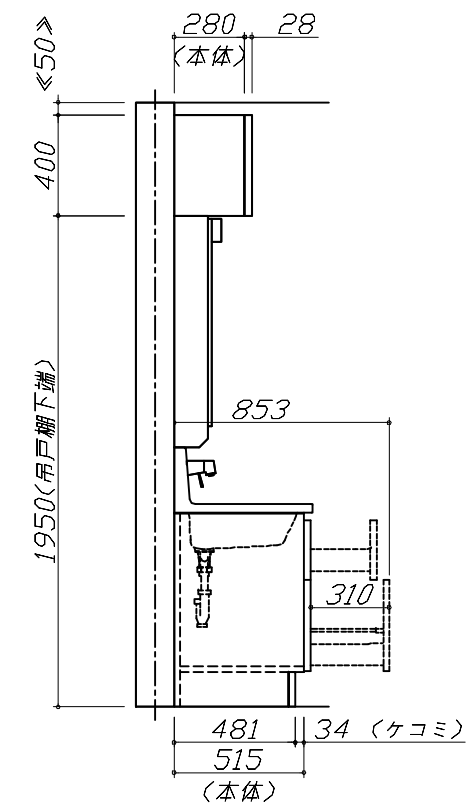

## ◆ 御見積仕様

《洗面化粧台》

洗面本体サイズ	75cm
カウンター高さ	80cm
扉カラー	ページュ
カウンター	人造大理石・ハイバックカウンター
カラー	クリスタルホワイト
ミラー	3面鏡
水栓	シングルレバー式シャワー水栓
カラー	クロムメッキタイプ
ガス種	LPG
周波数	60Hz

## 《参考》別途 商品組付費

洗面化粧台商品組付費

¥39,000 (税込 ¥42,900)

※ 商品組付費は現場の状況により変動する事があります。又、給水・給湯・ガス・ダクト・電気等の接続工事は含まれておりません。

( )内の価格は税込価格&lt;税率10%&gt;を表示しています。

- 必ずご確認ください。
  - ・天井高さとの製品の総高さを十分にご確認ください。
  - ・《 》内寸法は参考寸法です。
- 表示記号について
  - ・SP：洗面パネル

Takara standard  
タカラスタンダード株式会社

現場名称： 岐阜-高山SR SU3様邸  
現場番号： C2738434  
高山ショールーム

ホーロー洗面化粧台 FAMILIE ファミーユ  
プラン番号： 7607E-2311-0092T  
担当営業：

姿図 1 縮尺： 1 / 30  
作成日： 2023年11月23日  
担当アドバイザー：

縮尺：A3サイズ等倍

**Takara standard**  
タカラスタンダード株式会社