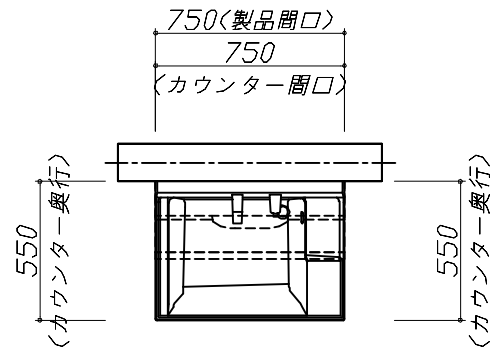

## 《参考》別途 商品組付費

洗面化粧台商品組付費

¥39,000 (税込 ¥42,900)

※ 商品組付費は現場の状況により変動する事があります。又、給水・給湯・ガス・ダクト・電気等の接続工事は含まれておりません。

( )内の価格は税込価格&lt;税率10%&gt;を表示しています。

- 必ずご確認ください。
  - ・天井高さとの製品の総高さを十分にご確認ください。
  - ・《 》内寸法は参考寸法です。
- 表示記号について
  - ・SP：洗面パネル

Takara standard  
タカラスタンダード株式会社

現場名称： 岐阜-高山SR SU3様邸  
現場番号： C2738434  
高山ショールーム

ホーロー洗面化粧台 FAMILIE ファミーユ  
プラン番号： 7607E-2311-0092T  
担当営業：

姿図 1 縮尺： 1 / 30  
作成日： 2023年11月23日  
担当アドバイザー：

縮尺：A3サイズ等倍

**Takara standard**  
タカラスタンダード株式会社