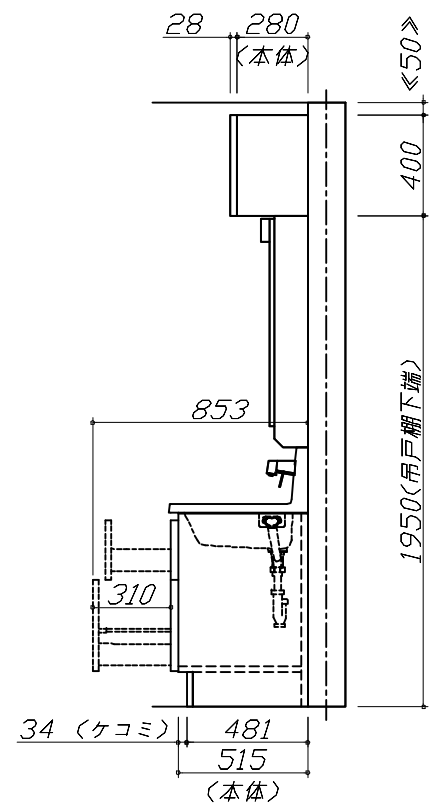

## ◆ 御見積仕様

《洗面化粧台》

洗面本体サイズ	75cm
カウンター高さ	80cm
扉カラー	ページュ
カウンター	人造大理石・ハイバックカウンター
カラー	クリスタルホワイト
ミラー	3面鏡
水栓	シングルレバー式シャワー水栓
カラー	クロムメッキタイプ
ガス種	LPG
周波数	60Hz

## 《参考》別途 商品組付費

洗面化粧台商品組付費

¥39,000 (税込 ¥42,900)

※ 商品組付費は現場の状況により変動する事があります。又、給水・給湯・ガス・ダクト・電気等の接続工事は含まれておりません。

( )内の価格は税込価格&lt;税率10%&gt;を表示しています。

- 必ずご確認ください。
  - ・天井高さとの製品の総高さを十分にご確認ください。
  - ・《 》内寸法は参考寸法です。
- 表示記号について
  - ・SP：洗面パネル

Takara standard  
タカラスタンダード株式会社

現場名称： 岐阜-高山SR SU3様邸  
現場番号： C2738434  
高山ショールーム

ホーロー洗面化粧台 FAMILIE ファミーユ  
プラン番号： 7607E-2311-0092T  
担当営業：

姿図 1 縮尺： 1 / 30  
作成日： 2023年11月23日  
担当アドバイザー：

縮尺：A3サイズ等倍

**Takara standard**  
タカラスタンダード株式会社