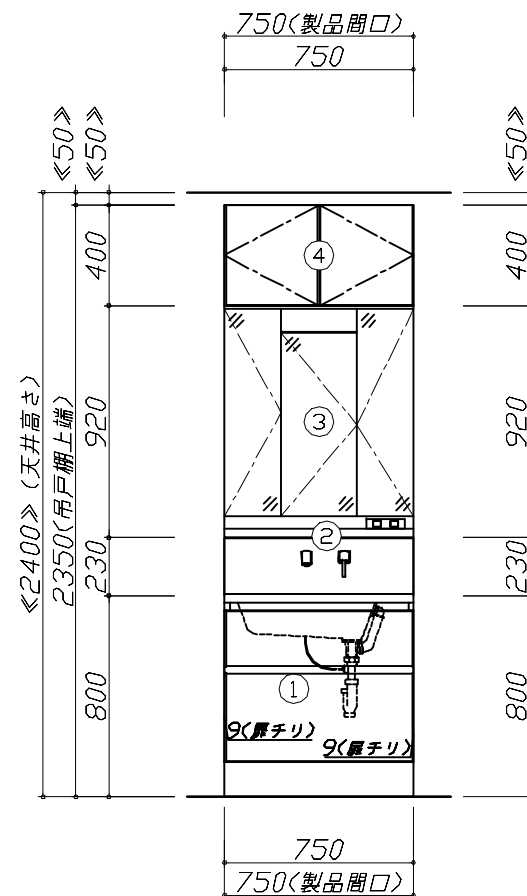

## ◆ 御見積仕様

《洗面化粧台》

洗面本体サイズ	75cm
カウンター高さ	80cm
扉カラー	ページュ
カウンター	人造大理石・ハイバックカウンター
カラー	クリスタルホワイト
ミラー	3面鏡
水栓	シングルレバー式シャワー水栓
カラー	クロムメッキタイプ
ガス種	LPG
周波数	60Hz

## 《参考》別途 商品組付費

洗面化粧台商品組付費

¥39,000 (税込 ¥42,900)

※ 商品組付費は現場の状況により変動する事があります。又、給水・給湯・ガス・ダクト・電気等の接続工事は含まれておりません。

( )内の価格は税込価格&lt;税率10%&gt;を表示しています。

- 必ずご確認ください。
  - ・天井高さとの製品の総高さを十分にご確認ください。
  - ・《 》内寸法は参考寸法です。
- 表示記号について
  - ・SP：洗面パネル

Takara standard  
タカラスタンダード株式会社

現場名称： 岐阜-高山SR SU3様邸  
現場番号： C2738434  
高山ショールーム

ホーロー洗面化粧台 FAMILIE ファミーユ  
プラン番号： 7607E-2311-0092T  
担当営業：

姿図 1 縮尺： 1 / 30  
作成日： 2023年11月23日  
担当アドバイザー：

縮尺：A3サイズ等倍

**Takara standard**  
タカラスタンダード株式会社