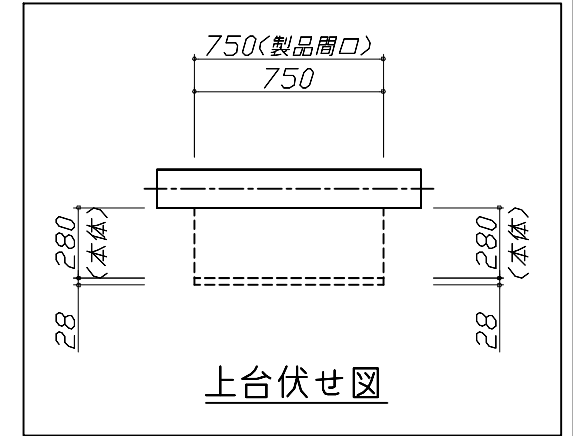

## ◆ 御見積仕様

《洗面化粧台》

洗面本体サイズ	75cm
カウンター高さ	80cm
扉カラー	ページュ
カウンター	人造大理石・ハイバックカウンター
カラー	クリスタルホワイト
ミラー	3面鏡
水栓	シングルレバー式シャワー水栓
カラー	クロムメッキタイプ
ガス種	LPG
周波数	60Hz

## 《参考》別途 商品組付費

洗面化粧台商品組付費

¥39,000 (税込 ¥42,900)

※ 商品組付費は現場の状況により変動する事があります。又、給水・給湯・ガス・ダクト・電気等の接続工事は含まれておりません。

( )内の価格は税込価格&lt;税率10%&gt;を表示しています。

- 必ずご確認ください。
  - ・天井高さとの製品の総高さを十分にご確認ください。
  - ・《 》内寸法は参考寸法です。
- 表示記号について
  - ・SP：洗面パネル

Takara standard  
タカラスタンダード株式会社

現場名称： 岐阜-高山SR SU3様邸  
現場番号： C2738434  
高山ショールーム

ホーロー洗面化粧台 FAMILIE ファミーユ  
プラン番号： 7607E-2311-0092T  
担当営業：

姿図 1 縮尺： 1 / 30  
作成日： 2023年11月23日  
担当アドバイザー：

縮尺：A3サイズ等倍

**Takara standard**  
タカラスタンダード株式会社