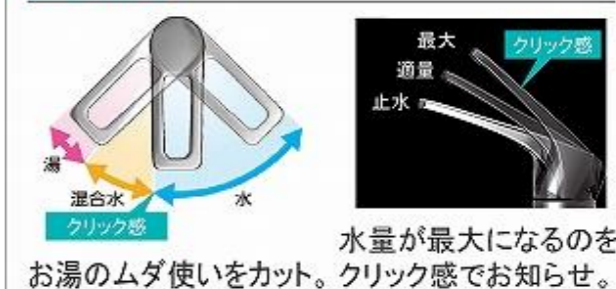

●画像はイメージです。カラー・間口等、仕様詳細については御見積書をご確認ください。●印刷色のため実際の商品とは多少異なります。●寸法・仕様は予告なく変更する場合がありますのでご了承ください。

カウンター形状  
フラットカウンター

広々とした奥行き使いやすいカウンター。

ハンドル引手(ブラック)

水栓

シングルレバー式シャワー水栓

KM8207TETK

節湯  
C1

どこでもラック

タオルハンガーS

どこでもラック

小物置きS(スクエアタイプ)

洗面下台 収納タイプ  
扉(引出し付)タイプ

小物の収納に便利な引出しと扉の組合せ。

ミラー

2面鏡(照明なし)

エコタイプ 水栓なら、カンタン操作でムダをカット。

どこでもラック

マルチラック(スクエアタイプ)