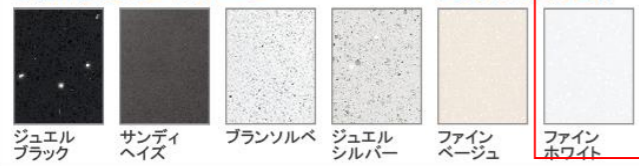

画像はイメージです。

洗面本体サイズ 90cm

カウンター高さ 80cm

扉 (高品位ホーロー)

グループ1

マルキナブラック ドラマチックホワイト **コンクリートダーク** パーティカルウッド グレイッシュマロニエ スポルテッドビーチ ストーンロゼ

グループ2

ローズウッドダーク ローズウッドホワイト シルキーウッドベージュ パールホワイト

カウンター

高級人造石クォーツストーン

ジュエルブラック サンディヘイズ ブランソルベ ジュエルシルバー ファインベージュ **ファインホワイト**

アクリル人造大理石

洗面パネル (ホーロークリーンパネル)

※カラーにより価格は異なります。

カウンター形状
ハイバックカウンター

水ハネをしっかりガードする一体成型のカウンター。