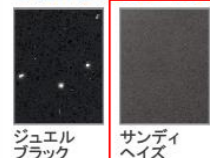

画像はイメージです。

洗面本体サイズ 90cm

カウンター高さ 80cm

扉 (高品位ホーロー)

グループ1

マルキナブラック ドラマチックホワイト コンクリートダーク パーティカルウッド **グレイッシュマロニエ** スポルテッドビーチ ストーンロゼ

グループ2

ローズウッドダーク ローズウッドホワイト シルキーウッドベージュ パールホワイト

カウンター

高級人造石クォーツストーン

ジュエルブラック **サンディヘイズ** ブランソルベ

アクリル人造大理石

ジュエルシルバー ファインベージュ ファインホワイト

ミラーパネル・ミドルミラー

※フラットカウンタータイプのみ対応します。
※ミドルミラーは一部ミラーに対応しません。

グレイホワイト グレイベージュ ストーンホワイト

パールホワイト ホワイト **ミドルミラー**

洗面パネル (ホーロークリーンパネル)

グレイホワイト グレイベージュ ストーンホワイト

パールホワイト **ホワイト** パネル選択なし

※カラーにより価格は異なります。

カウンター形状

クォーツストーンカウンター

広々とした奥行きを使いやすいカウンター。