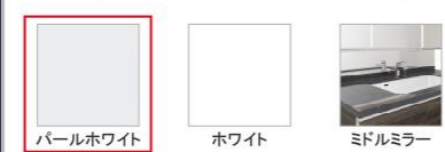

カウンター

高級人造石クォーツストーン

ジュエルブラック サンディヘイズ ブランソルベ ジュエルシルバー

アクリル人造大理石

ファインベージュ ファインホワイト

ミラーパネル・ミドルミラー

※フラットカウンタータイプのみ対応します。  
※ミドルミラーは一部ミラーに対応しません。

洗面パネル（ホーロークリーンパネル）

※カラーにより価格は異なります。

カウンター形状  
フラットカウンター

広々とした奥行きを使いやすいカウンター。

洗面下台 プラントタイプ  
ドレッサータイプ

座りながらゆったりと身だしなみ。

レール引手

シルバー

ブラック

ブロンズ

たっぷりホーローキャビネット

大容量で、収納物も取り出しやすい。

ソフトクローズ機能

引出しの開閉は、ゆっくり閉まるソフトな動作。

フロートタイプ

ヘルスマーターも収納可能

浮遊感を感じさせるフロートタイプ