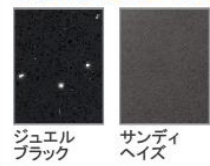

画像はイメージです。

洗面本体サイズ 135cm

カウンター高さ 80cm

扉（高品位ホーロー）

グループ1

マルキナブラック ドラマチックホワイト コンクリートダーク パーティカルウッド グレイッシュマロニエ スポルテッドビーチ ストーンロゼ

グループ2

ローズウッドダーク ローズウッドホワイト シルキーウッドベージュ パールホワイト

カウンター

高級人造石クォーツストーン

ジュエルブラック サンディヘイズ ブランソルベ ジュエルシルバー

アクリル人造大理石

ファインベージュ ファインホワイト

ミラーパネル・ミドルミラー

※フラットカウンタータイプのみ対応します。  
※ミドルミラーは一部ミラーに対応しません。

洗面パネル（ホーロークリーンパネル）