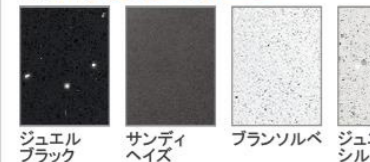

画像はイメージです。

洗面本体サイズ 90cm

カウンター高さ 80cm

扉 (高品位ホーロー)

グループ1

マルキーナブラック ドラマチックホワイト **コンクリートダーク** パーティカルウッド グレイッシュマロニエ スポルテッドピーチ ストーンロゼ

グループ2

ローズウッドダーク ローズウッドホワイト シルキーウッドベージュ パールホワイト

カウンター

高級人造石クォーツストーン

ジュエルブラック サンディヘイズ プランソルベ ジュエルシルバー

アクリル人造大理石

ファインベージュ **ファインホワイト**

洗面パネル (ホーロークリーンパネル)

グレイホワイト グレイベージュ ストーンホワイト

パールホワイト ホワイト

かくせるラック

便利な小物収納ケース付。

散らかしやすい小物を引出しの中に隠して収納。

ミラー

スタイリッシュミラー 3面鏡【LED仕様】

顔色やメイクのチェックに最適な、自然光に近いLED照明

高演色タイプLED

ワイドに照らすので顔に影がでにくく、高い演色性でより実物に近い顔色に。