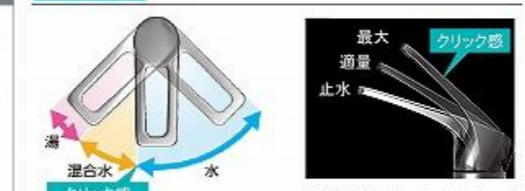

引出しの開閉は、ゆっくり閉まるソフトな動作。

フロートタイプ

ヘルスメーターも収納可能

浮遊感を感じさせるフロートタイプ

かくせるラック

便利な小物収納ケース付。

散らかしやすい小物を引出しの中に隠して収納。

ミラー

フェイスクリアミラー + 1 面鏡

手元照明

カウンターへの間接照明で高級感を演出

水栓

センサーシングルレバー式シャワー水栓

エコタイプ

EK370E-TN

節湯 C1

エコタイプ 水栓なら、カンタン操作でムダをカット。

水量が最大になるのを、お湯のムダ使いをカット。クリック感でお知らせ。

ツールキャビネット

3 段引出タイプ
間口 45 cm

カラーシミュレーション

お好みのカラーの組み合わせが見つかります！

ホーロー洗面化粧台エリーナ