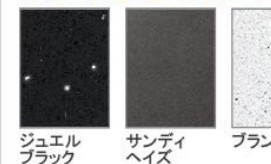

足元スペースを無駄なく利用して収納力アップ。

扉（高品位ホーロー）

グループ1

マルキーナブラック ドラマチックホワイト コンクリートダーク パーティカルウッド グレイッシュマロニエ スポルテッドピーチ ストーンロゼ

グループ2

ローズウッドダーク **ローズウッドホワイト** シルキーウッドベージュ パールホワイト

カウンター

高級人造石クォーツストーン

ジュエルブラック サンディヘイズ プランソルベ ジュエルシルバー

アクリル人造大理石

ファインベージュ **ファインホワイト**

洗面パネル（ホーロークリーンパネル）

グレイホワイト グレイベージュ **ストーンホワイト**

パールホワイト ホワイト

パネル選択なし

※カラーにより価格は異なります。

ミラー

スタイリッシュミラー 3面鏡【LED仕様】

顔色やメイクのチェックに最適な、自然光に近いLED照明

高演色タイプLED

ワイドに照らすので顔に影がでにくく、高い演色性でより実物に近い顔色に。

ミラー裏はたっぷりの収納スペース

ミラー下には小物の収納に便利な引出し付。

水栓