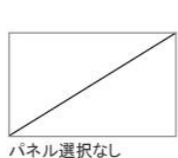

洗面パネル（ホーロークリーンパネル）

グレインベージュ

グレインホワイト

ストーンホワイト

パールホワイト

ホワイト

パネル選択なし

※グレインベージュ・グレインホワイト・ストーンホワイトは+¥1,400（税抜き）となります。