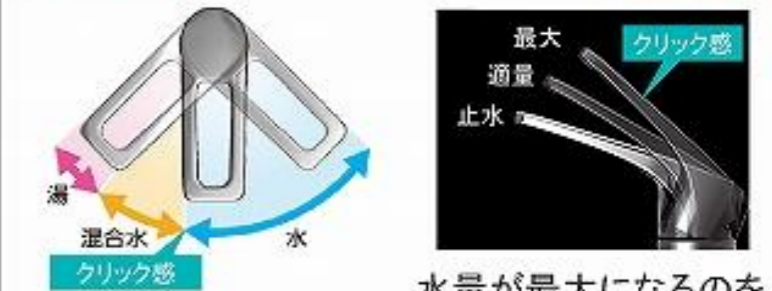

画像はイメージです。

洗面本体サイズ 75cm

ポウル面高さ 80cm

ボウル形状
ハイバックタイプ

水栓まわりが汚れにくいハイバックポウル。

洗面下台 収納タイプ
扉(引出し付)タイプ

小物の収納に便利な引出しと扉の組合せ。

スライドポケット

使いやすい
手元で収納

化粧小物を取り出しやすい位置で収納。

サイドミラー付収納棚

水栓

シングルレバー式シャワー水栓

エコタイプ

カンタン操作でお湯
や水のムダづか
いをカットします。

KXS370WE-T

節湯
C1

エコタイプ 水栓なら、カンタン操作でムダをカット。

水量が最大になるのを
お湯のムダ使いをカット。クリック感でお知らせ。

扉 (高品位ホーロー)

グループ1

ウッディーホワイト

ウッディーミディアム

グループ2